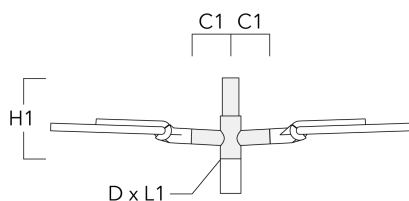

Sous réserve de modifications techniques et d'erreurs. - Généré le 23/10/2024

Description	Référence	C1	D1	D2	D x L1	H1	M1	Poids (kg)
RE2-540 crosse double	111-0043	200			76 x 130	550		5.30

RE0-540 crosse murale	111-0084	180	230	195		12	3.20	
-----------------------	----------	-----	-----	-----	--	----	------	--