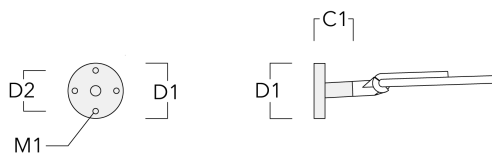

Sous réserve de modifications techniques et d'erreurs. - Généré le 23/10/2024

Description	Référence	C1	D1	D2	D x L1	H1	M1	Poids (kg)
RE2-540 crosse double	111-0043	200			76 x 130	550		5.30

RE0-540 crosse murale	111-0084	180	230	195		12	3.20	
-----------------------	----------	-----	-----	-----	--	----	------	--