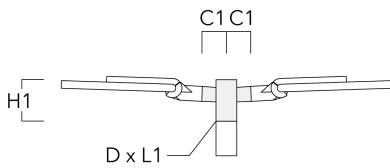

Crosses pour mât RF

Description	Référence	C1	D x L1	H1	Poids (kg)
RF2-540 crosse double	111-0047	200	76 x 80	200	3.30