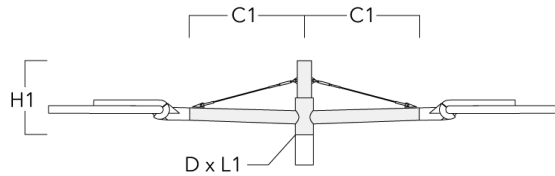

AFL120 LED

Description	Référence	C1	D1	D2	D x L1	H1	H2	M1	M2	Poids (kg)
RX2-540 crosse longue double avec tirant inox	111-0055	1000			76 x 130	550				9.70