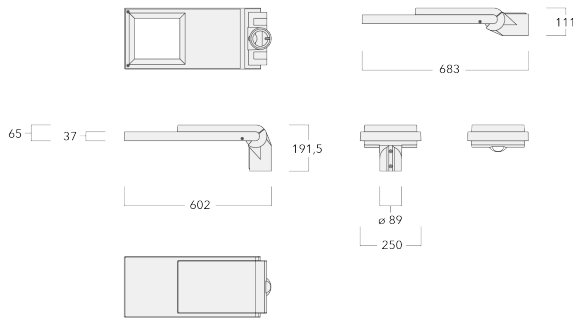

Spécifications

Description du matériel

Corps	Corps en fonte d'aluminium
Lentille	Lentille en verre de sécurité anti-reflet
Couleurs	 RAL9004 Noir de sécurité RAL9007 Aluminium gris RAL7016 Gris anthracite RAL9016 Blanc signalisation
Joint	Joint CCG® Controlled Compression Gasket
Visserie	PCS Inox avec recouvrement polymère
IP	IP66
IK	IK08
Protection contre la corrosion	5CE
Surface exposée au vent	0.146 m²

Description électrique

Alimentation électrique	220-240V / 50-60 Hz
Driver	Driver électronique. DALI
Power factor	> 0.9
Protection contre les surtensions	6/6kV, optional 10kV