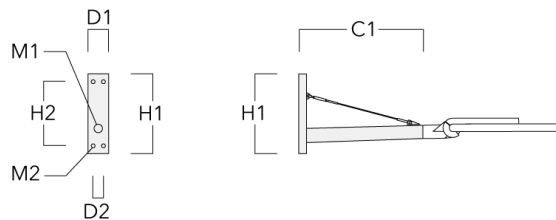

RX0-540 crosse murale	111-0086	1000	140	100		450	385	30	12	5.20