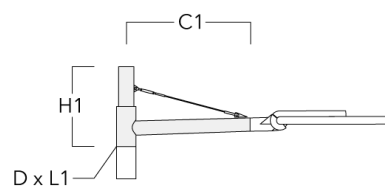

WE-EF LUMIERE

ZAC de Chesnes Nord, 6 Rue de Brisson, CS80330, 38290 Satolas et Bonce - Téléphone: +33 4 74 99 14 44

info.france@we-ef.com - <https://we-ef.com/fr>

Sous réserve de modifications techniques et d'erreurs. - Généré le 23/10/2024