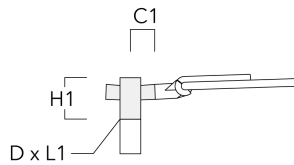

Description	Code produit	C1	D x L1	H1	Poids (kg)
RF1-540 Pole bracket, single	111-0046	200	76 x 80	200	2.60

Crosses murales et Crosses pour mât RX

Description	Code produit	C1	D1	D2	D x L1	H1	H2	M1	M2	Poids (kg)
RX1-540 crosse longue simple avec tirant inox	111-0054	1000			76 x 130	550				6.8