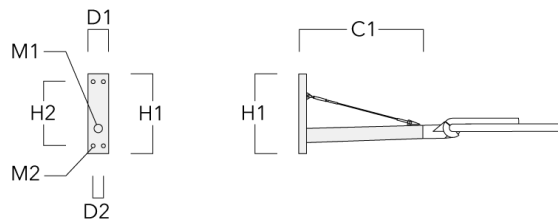

Description	Code produit	C1	D1	D2	D x L1	H1	H2	M1	M2	Poids (kg)
RX2-540 crosse longue double avec tirant inox	111-0055	1000			76 x 130	550				9.70

RX0-540 crosse murale	111-0086	1000	140	100		450	385	30	12	5.20
-----------------------	----------	------	-----	-----	--	-----	-----	----	----	------