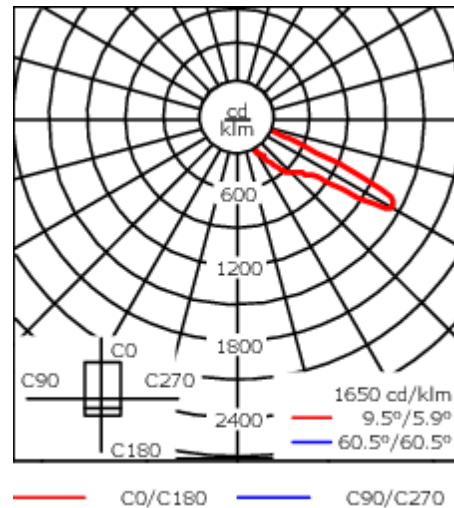

Spécifications

Description du matériel

Corps	Corps en fonte d'aluminium
Lentille	Lentille en verre de sécurité anti-reflet
Couleurs	Peinture poudre disponible avec 35 couleurs différents
Joint	Joint CCG® Controlled Compression Gasket
Visserie	PCS Inox avec revêtement polymère
IP	IP66
IK	IK08
Protection contre la corrosion	5CE en standard / 5CE+PRIMER en option
Surface exposée au vent	0.146 m²

Description électrique

Driver	Driver électronique. DALI
Power factor	> 0.9
Protection contre les surtensions	6/6kV, optional 10kV

Informations complémentaires

Durée de vie	Ta=25° L90B10 > 90000h
Classe d'efficacité énergétique	C-D

WE-EF LUMIERE

ZAC de Chesnes Nord, 6 Rue de Brisson, CS80330, 38290 Satolas et Bonce - Téléphone: +33 4 74 99 14 44

info.france@we-ef.com - <https://we-ef.com/fr>

Sous réserve de modifications techniques et d'erreurs. - Généré le 23/10/2024