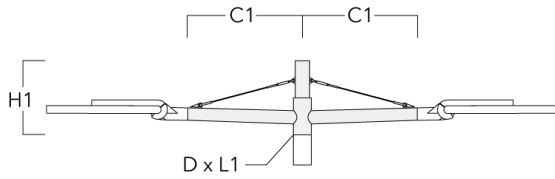

Description	Code produit	C1	D1	D2	D x L1	H1	H2	M1	M2	Poids (kg)
RX2-540 crosse longue double avec tirant inox	111-0055	1000			76 x 130	550				9.70