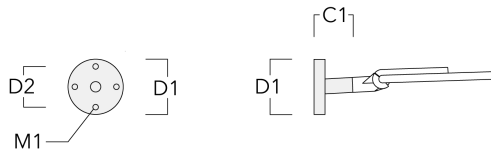

Description	Référence	C1	D1	D2	D x L1	H1	M1	Poids (kg)
RE2-540 crosse double	111-0043	200			76 x 130	550		5.30

RE0-540 crosse murale	111-0084	180	230	195			12	3.20
-----------------------	----------	-----	-----	-----	--	--	----	------