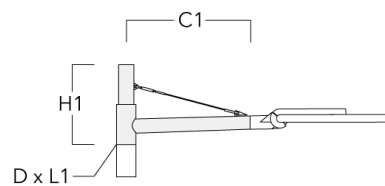

Crosses murales et Crosses pour mât RX

Description	Référence	C1	D1	D2	D × L1	H1	H2	M1	M2	Poids (kg)
RX1-540 crosse longue simple avec tirant inox	111-0054	1000			76 x 130	550				6.8