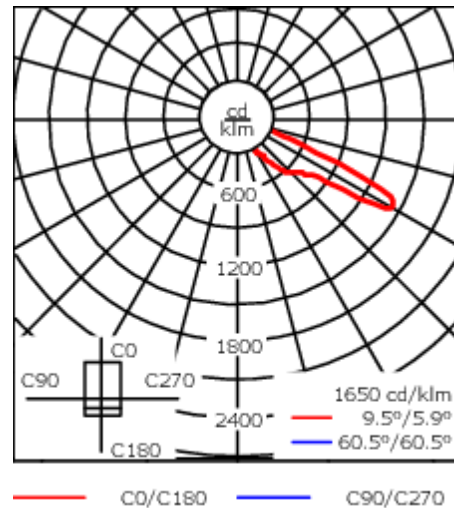

Spécifications

Description du matériel

Corps	Corps en fonte d'aluminium
Lentille	Lentille en verre de sécurité anti-reflet
Couleurs	 RAL9004 Noir de sécurité RAL9007 Aluminium gris RAL7016 Gris anthracite RAL9016 Blanc signalisation
Joint	Joint CCG® Controlled Compression Gasket
Visserie	PCS Inox avec recouvrement polymère
IP	IP66
IK	IK08
Protection contre la corrosion	5CE
Surface exposée au vent	0.146 m²

Description électrique

Alimentation électrique	220-240V / 50-60 Hz
Driver	Driver électronique. DALI
Power factor	> 0.9
Protection contre les surtensions	6/6kV, optional 10kV