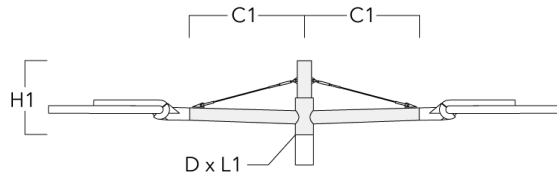

AFL120 LED

Description	Référence	C1	D1	D2	D x L1	H1	H2	M1	M2	Poids (kg)
RX2-540 crosse longue double avec tirant inox	111-0055	1000			76 x 130	550				9.70