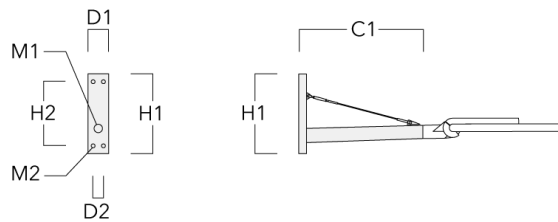

RX0-540 crosse murale	111-0086	1000	140	100		450	385	30	12	5.20