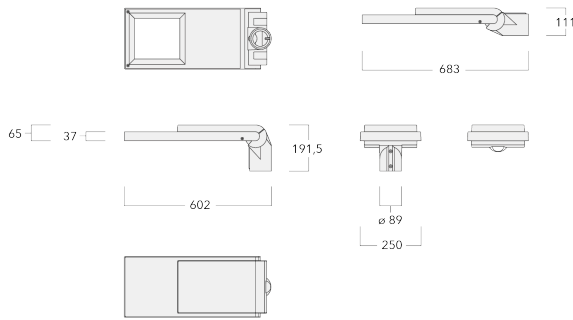

Spécifications

Description du matériel

Corps	Corps en fonte d'aluminium
Lentille	Lentille en verre de sécurité anti-reflet
Couleurs	Peinture poudre disponible avec 35 couleurs différents
Joint	Joint CCG® Controlled Compression Gasket
Visserie	PCS Inox avec recouvrement polymère
IP	IP66
IK	IK08
Protection contre la corrosion	5CE en standard / 5CE+PRIMER en option
Surface exposée au vent	0.146 m²

Description électrique

Driver	Driver électronique. DALI
Power factor	> 0.9
Protection contre les surtensions	6/6kV, optional 10kV

Informations complémentaires

Durée de vie	Ta=25° L90B10 > 90000h
Classe d'efficacité énergétique	C-D

WE-EF LUMIERE

ZAC de Chesnes Nord, 6 Rue de Brisson, CS80330, 38290 Satolas et Bonce - Téléphone: +33 4 74 99 14 44

info.france@we-ef.com - <https://we-ef.com/fr>

Sous réserve de modifications techniques et d'erreurs. - Généré le 23/10/2024