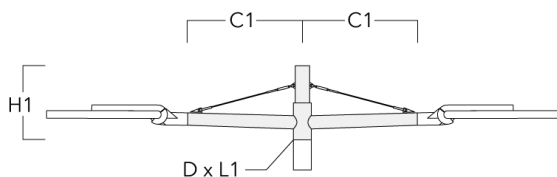

AFL120 LED

Description	Code produit	C1	D1	D2	D x L1	H1	H2	M1	M2	Poids (kg)
RX2-540 crosse longue double avec tirant inox	111-0055	1000			76 x 130	550				9.70

RX0-540 crosse murale	111-0086	1000	140	100		450	385	30	12	5.20