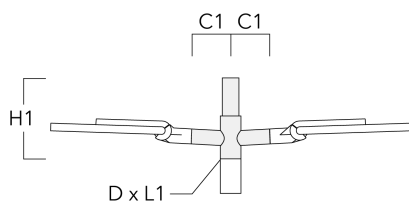

Description	Code produit	C1	D1	D2	D × L1	H1	M1	Poids (kg)
RE2-540 crosse double	111-0043	200			76 x 130	550		5.30

RE0-540 crosse murale	111-0084	180	230	195			12	3.20
-----------------------	----------	-----	-----	-----	--	--	----	------