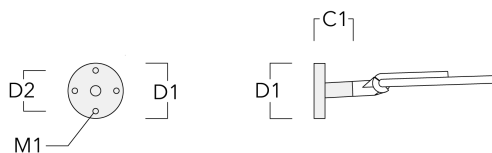

Description	Code produit	C1	D1	D2	D × L1	H1	M1	Poids (kg)
RE2-540 crosse double	111-0043	200			76 x 130	550		5.30

RE0-540 crosse murale	111-0084	180	230	195			12	3.20
-----------------------	----------	-----	-----	-----	--	--	----	------