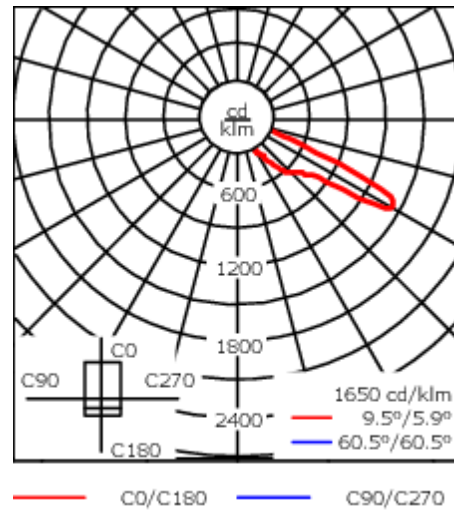

Spécifications

Description du matériel

Corps	Corps en fonte d'aluminium
Lentille	Lentille en verre de sécurité anti-reflet
Couleurs	Peinture poudre disponible avec 35 couleurs différents
Joint	Joint CCG® Controlled Compression Gasket
Visserie	PCS Inox avec recouvrement polymère
IP	IP66
IK	IK08
Protection contre la corrosion	5CE en standard / 5CE+PRIMER en option
Surface exposée au vent	0.146 m²

Description électrique

Driver	Driver électronique. DALI
Power factor	> 0.9
Protection contre les surtensions	6/6kV, optional 10kV

Informations complémentaires

Durée de vie	Ta=25° L90B10 > 90000h
Classe d'efficacité énergétique	C-D

WE-EF LUMIERE

ZAC de Chesnes Nord, 6 Rue de Brisson, CS80330, 38290 Satolas et Bonce - Téléphone: +33 4 74 99 14 44

info.france@we-ef.com - <https://we-ef.com/fr>

Sous réserve de modifications techniques et d'erreurs. - Généré le 23/10/2024