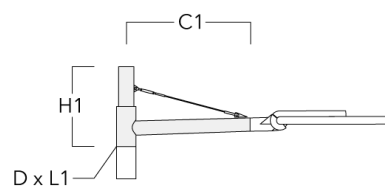

Description	Code produit	C1	D x L1	H1	Poids (kg)
RF1-540 Pole bracket, single	111-0046	200	76 x 80	200	2.60

Crosses murales et Crosses pour mât RX

Description	Code produit	C1	D1	D2	D x L1	H1	H2	M1	M2	Poids (kg)
RX1-540 crosse longue simple avec tirant inox	111-0054	1000			76 x 130	550				6.8