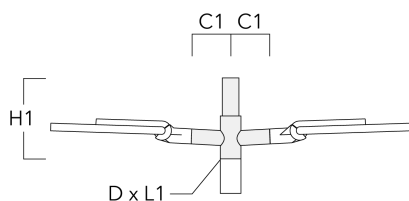

Sous réserve de modifications techniques et d'erreurs. - Généré le 23/10/2024

Description	Référence	C1	D1	D2	D x L1	H1	M1	Poids (kg)
RE2-540 crosse double	111-0043	200			76 x 130	550		5.30

RE0-540 crosse murale	111-0084	180	230	195			12	3.20
-----------------------	----------	-----	-----	-----	--	--	----	------