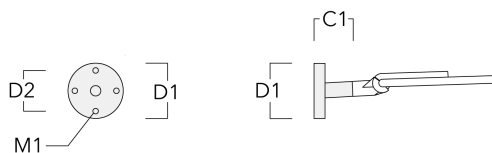

Sous réserve de modifications techniques et d'erreurs. - Généré le 23/10/2024

Description	Référence	C1	D1	D2	D x L1	H1	M1	Poids (kg)
RE2-540 crosse double	111-0043	200			76 x 130	550		5.30

RE0-540 crosse murale	111-0084	180	230	195			12	3.20
-----------------------	----------	-----	-----	-----	--	--	----	------