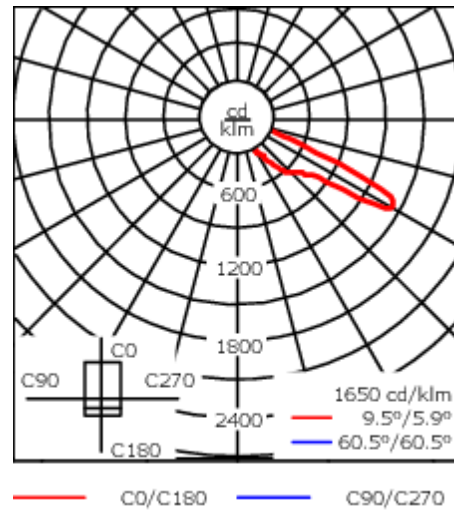

Spécifications

Description du matériel

Corps	Corps en fonte d'aluminium
Lentille	Lentille en verre de sécurité anti-reflet
Couleurs	 RAL9004 Noir de sécurité RAL9007 Aluminium gris RAL7016 Gris anthracite RAL9016 Blanc signalisation
Joint	Joint CCG® Controlled Compression Gasket
Visserie	PCS Inox avec recouvrement polymère
IP	IP66
IK	IK08
Protection contre la corrosion	5CE
Surface exposée au vent	0.146 m²

Description électrique

Alimentation électrique	220-240V / 50-60 Hz
Driver	Driver électronique. DALI
Power factor	> 0.9
Protection contre les surtensions	6/6kV, optional 10kV