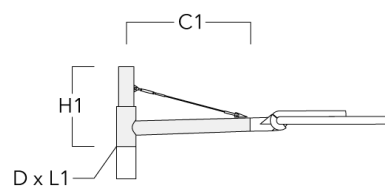

Crosses murales et Crosses pour mât RX

Description	Référence	C1	D1	D2	D × L1	H1	H2	M1	M2	Poids (kg)
RX1-540 crosse longue simple avec tirant inox	111-0054	1000			76 x 130	550				6.8