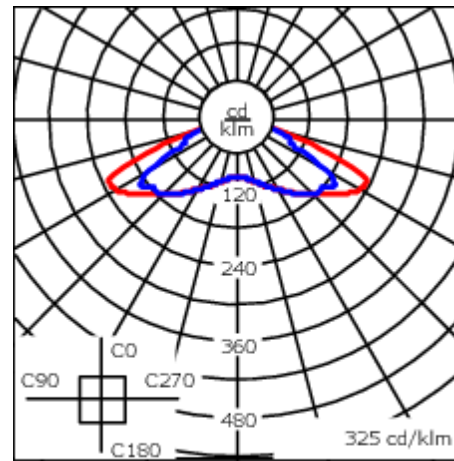

— C0/C180 — C90/C270

Spécifications

Description du matériel

Corps	Corps en fonte d'aluminium
Lentille	Lentille en verre de sécurité anti-reflet
Couleurs	RAL9004 Noir de sécurité RAL9007 Aluminium gris RAL7016 Gris anthracite RAL9016 Blanc signalisation
Joint	Joint CCG® Controlled Compression Gasket
Visserie	PCS Inox avec recouvrement polymère
IP	IP66
IK	IK08
Protection contre la corrosion	5CE
Surface exposée au vent	0.146 m²

Description électrique

Alimentation électrique	220-240V / 50-60 Hz
Driver	Driver électronique. DALI
Power factor	> 0.9
Protection contre les surtensions	6/6kV, optional 10kV

WE-EF Switzerland AG

Himmelrichstrasse 6, 6003 Luzern - Téléphone: +41 22 752 49 94

info.switzerland@we-ef.com - <https://we-ef.com/ch_fr>

Sous réserve de modifications techniques et d'erreurs. - Généré le 23/10/2024