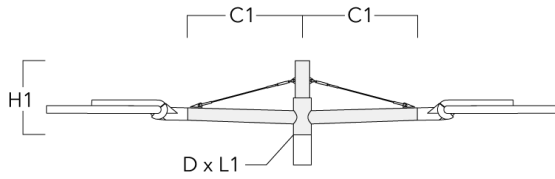

Description	Référence	C1	D1	D2	D x L1	H1	H2	M1	M2	Poids (kg)
RX2-540 crosse longue double avec tirant inox	111-0055	1000			76 x 130	550				9.70