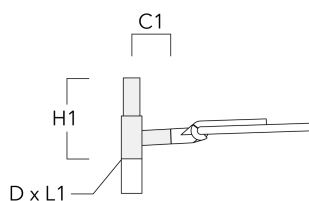

AFL120 LED

Description	Code produit	C1	D1	D2	D × L1	H1	M1	Poids (kg)
RE1-540 Pole bracket, single	111-0042	200			76 x 130	500		4.60

Crosses pour mât RF

Description	Code produit	C1	D × L1	H1	Poids (kg)
RF2-540 crosse double	111-0047	200	76 x 80	200	3.30