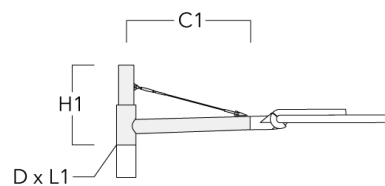

WE-EF LUMIERE

ZAC de Chesnes Nord, 6 Rue de Brisson, CS80330, 38290 Satolas et Bonce - Téléphone: +33 4 74 99 14 44
info.france@we-ef.com - <https://we-ef.com/fr>

Sous réserve de modifications techniques et d'erreurs. - Généré le 27/11/2024