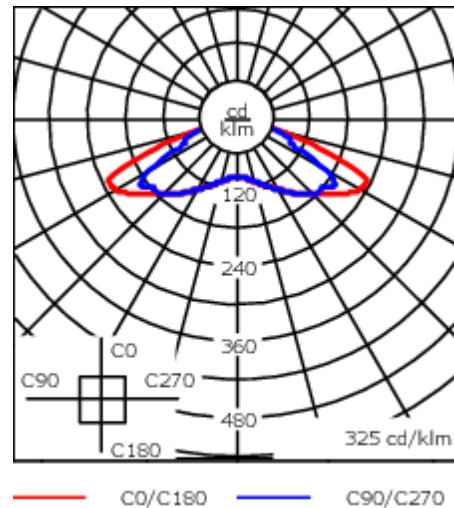

Spécifications

Description du matériel

Corps	Corps en fonte d'aluminium
Lentille	Lentille en verre de sécurité anti-reflet
Couleurs	Peinture poudre disponible avec 35 couleurs différents
Joint	Joint CCG® Controlled Compression Gasket
Visserie	PCS Inox avec recouvrement polymère
IP	IP66
IK	IK08
Protection contre la corrosion	5CE en standard / 5CE+PRIMER en option
Surface exposée au vent	0.146 m²

Description électrique

Driver	Driver électronique. DALI
Power factor	> 0.9
Protection contre les surtensions	6/6kV, optional 10kV

Informations complémentaires

Durée de vie	Ta=25° L90B10 > 90000h
Classe d'efficacité énergétique	C-D

WE-EF LUMIERE

ZAC de Chesnes Nord, 6 Rue de Brisson, CS80330, 38290 Satolas et Bonce - Téléphone: +33 4 74 99 14 44

info.france@we-ef.com - <https://we-ef.com/fr>

Sous réserve de modifications techniques et d'erreurs. - Généré le 23/10/2024