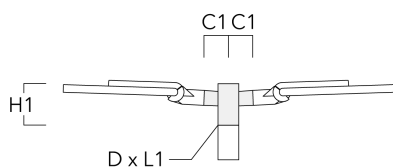

WE-EF LUMIERE

ZAC de Chesnes Nord, 6 Rue de Brisson, CS80330, 38290 Satolas et Bonce - Téléphone: +33 4 74 99 14 44

info.france@we-ef.com - <https://we-ef.com/fr>

Sous réserve de modifications techniques et d'erreurs. - Généré le 23/10/2024