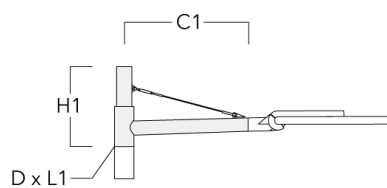

WE-EF LUMIERE

ZAC de Chesnes Nord, 6 Rue de Brisson, CS80330, 38290 Satolas et Bonce - Téléphone: +33 4 74 99 14 44

info.france@we-ef.com - <https://we-ef.com/fr>

Sous réserve de modifications techniques et d'erreurs. - Généré le 23/10/2024