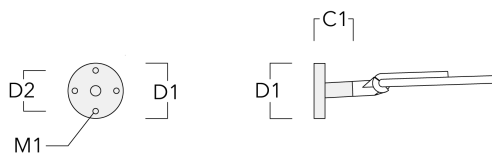

WE-EF LUMIERE

ZAC de Chesnes Nord, 6 Rue de Brisson, CS80330, 38290 Satolas et Bonce - Téléphone: +33 4 74 99 14 44

info.france@we-ef.com - <https://we-ef.com/fr>

Sous réserve de modifications techniques et d'erreurs. - Généré le 23/10/2024