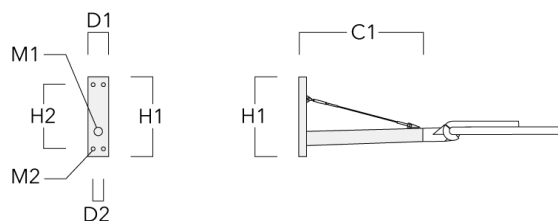

WE-EF LUMIERE

ZAC de Chesnes Nord, 6 Rue de Brisson, CS80330, 38290 Satolas et Bonce - Téléphone: +33 4 74 99 14 44

info.france@we-ef.com - <https://we-ef.com/fr>

Sous réserve de modifications techniques et d'erreurs. - Généré le 23/10/2024