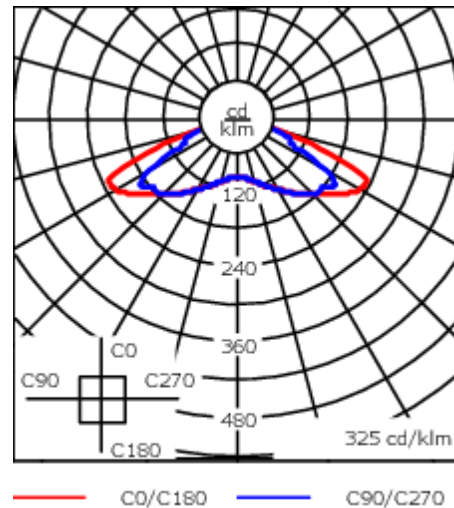

Emmanchement : \varnothing 76 x 100 mm en standard.
 \varnothing 60 x 100 mm ou \varnothing 42 x 100 mm avec pièce d'adaptation en option.

Poids	7.00 kg
Types photométries	[Q66] faisceau quadratique
Type de Lampes	LED-24/24W / 350 mA - 3000 K
IRC	70
Alimentation électrique	ballast électronique
LEDs	24
Rated input power	26.5 W

Sous réserve de modifications techniques et d'erreurs. - Généré le 27/11/2024

2 de 10

Spécifications

Description du matériel

Corps	Corps en fonte d'aluminium
Lentille	Lentille en verre de sécurité anti-reflet
Couleurs	Peinture poudre disponible avec 35 couleurs différents
Joint	Joint CCG® Controlled Compression Gasket
Visserie	PCS Inox avec recouvrement polymère
IP	IP66
IK	IK08
Protection contre la corrosion	5CE en standard / 5CE+PRIMER en option
Surface exposée au vent	0.146 m ²