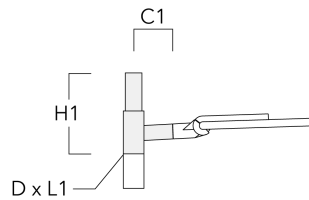

AFL120 LED

Description	Code produit	C1	D1	D2	D x L1	H1	M1	Poids (kg)
RE1-540 Pole bracket, single	111-0042	200			76 x 130	500		4.60

Crosses pour mât RF

Description	Code produit	C1	D x L1	H1	Poids (kg)
RF2-540 crose double	111-0047	200	76 x 80	200	3.30