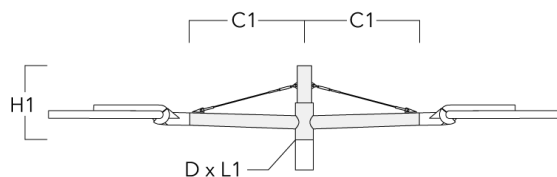

AFL120 LED

Description	Code produit	C1	D1	D2	D x L1	H1	H2	M1	M2	Poids (kg)
RX2-540 crosse longue double avec tirant inox	111-0055	1000			76 x 130	550				9.70

RX0-540 crosse murale	111-0086	1000	140	100		450	385	30	12	5.20