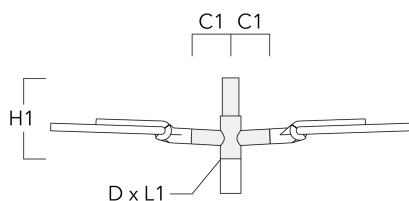

AFL120 LED

Description	Code produit	C1	D1	D2	D x L1	H1	M1	Poids (kg)
RE2-540 crosse double	111-0043	200			76 x 130	550		5.30

RE0-540 crosse murale	111-0084	180	230	195		12	3.20