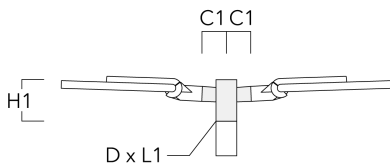

WE-EF LUMIERE

ZAC de Chesnes Nord, 6 Rue de Brisson, CS80330, 38290 Satolas et Bonce - Téléphone: +33 4 74 99 14 44
info.france@we-ef.com - <https://we-ef.com/fr>

Sous réserve de modifications techniques et d'erreurs. - Généré le 27/11/2024