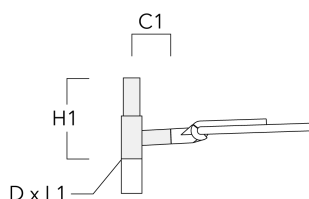

Sous réserve de modifications techniques et d'erreurs. - Généré le 23/11/2024

Description	Code produit	C1	D1	D2	D x L1	H1	M1	Poids (kg)
RE1-540 Pole bracket, single	111-0042	200			76 x 130	500		4.60

Crosses pour mât RF