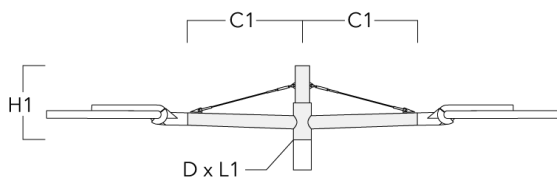

Description	Code produit	C1	D1	D2	D × L1	H1	H2	M1	M2	Poids (kg)
RX1-540 crosse longue simple avec tirant inox	111-0054	1000			76 x 130	550				6.8

WE-EF LUMIERE

ZAC de Chesnes Nord, 6 Rue de Brisson, CS80330, 38290 Satolas et Bonce - Téléphone: +33 4 74 99 14 44
 info.france@we-ef.com - <https://we-ef.com/fr>

Sous réserve de modifications techniques et d'erreurs. - Généré le 23/11/2024

Description	Code produit	C1	D1	D2	D x L1	H1	H2	M1	M2	Poids (kg)
RX2-540 crosse longue double avec tirant inox	111-0055	1000			76 x 130	550				9.70