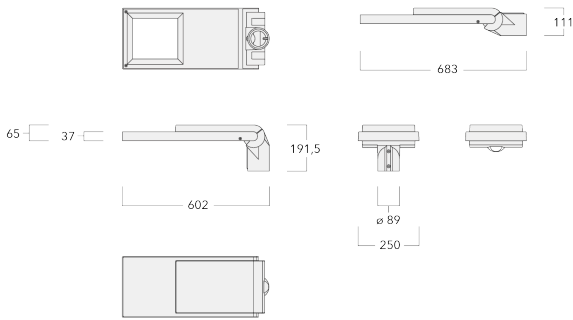

102-0051

AFL120 LED

we-ef

Spécifications

Description du matériel

Corps	Corps en fonte d'aluminium
Lentille	Lentille en verre de sécurité anti-reflet
Couleurs	Peinture poudre disponible avec 35 couleurs différents
Joint	Joint CCG® Controlled Compression Gasket
Visserie	PCS Inox avec revêtement polymère
IP	IP66
IK	IK08
Protection contre la corrosion	5CE en standard / 5CE+PRIMER en option
Surface exposée au vent	0.146 m²

Description électrique

Driver	Driver électronique. DALI
Power factor	> 0.9
Protection contre les surtensions	6/6kV, optional 10kV

Informations complémentaires

Durée de vie	Ta=25° L90B10 > 90000h
Classe d'efficacité énergétique	C-D

WE-EF LUMIERE

ZAC de Chesnes Nord, 6 Rue de Brisson, CS80330, 38290 Satolas et Bonce - Téléphone: +33 4 74 99 14 44
info.france@we-ef.com - <https://we-ef.com/fr>

Sous réserve de modifications techniques et d'erreurs. - Généré le 23/11/2024