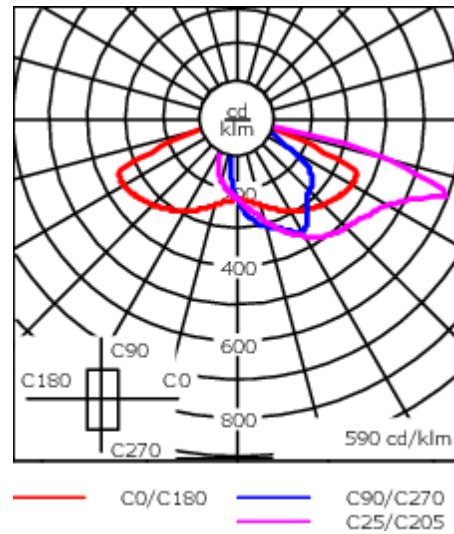

102-0051

AFL120 LED

we-ef

Spécifications

Description du matériel

Corps	Corps en fonte d'aluminium
Lentille	Lentille en verre de sécurité anti-reflet
Couleurs	Peinture poudre disponible avec 35 couleurs différents
Joint	Joint CCG® Controlled Compression Gasket
Visserie	PCS Inox avec revêtement polymère
IP	IP66
IK	IK08
Protection contre la corrosion	5CE en standard / 5CE+PRIMER en option
Surface exposée au vent	0.146 m²

Description électrique

Driver	Driver électronique. DALI
Power factor	> 0.9
Protection contre les surtensions	6/6kV, optional 10kV

Informations complémentaires

Durée de vie	Ta=25° L90B10 > 90000h
Classe d'efficacité énergétique	C-D

WE-EF LUMIERE

ZAC de Chesnes Nord, 6 Rue de Brisson, CS80330, 38290 Satolas et Bonce - Téléphone: +33 4 74 99 14 44
info.france@we-ef.com - <https://we-ef.com/fr>

Sous réserve de modifications techniques et d'erreurs. - Généré le 23/11/2024