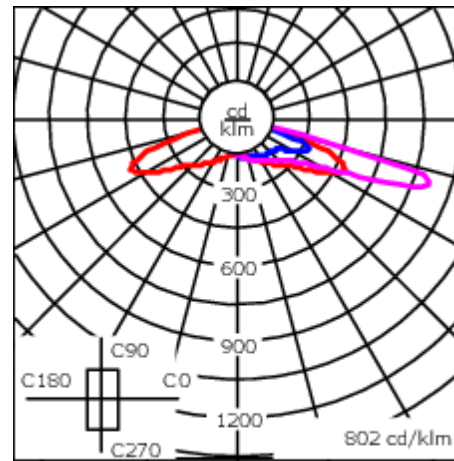

102-0061

AFL120 LED

we-ef

— C0/C180 — C90/C270
— C30/C210

Spécifications

Description du matériel

Corps	Corps en fonte d'aluminium
Lentille	Lentille en verre de sécurité anti-reflet
Couleurs	Peinture poudre disponible avec 35 couleurs différents
Joint	Joint CCG® Controlled Compression Gasket
Visserie	PCS Inox avec revêtement polymère
IP	IP66
IK	IK08
Protection contre la corrosion	5CE en standard / 5CE+PRIMER en option
Surface exposée au vent	0.146 m²

Description électrique

Driver	Driver électronique. DALI
Power factor	> 0.9
Protection contre les surtensions	6/6kV, optional 10kV

Informations complémentaires

Durée de vie	Ta=25° L90B10 > 90000h
Classe d'efficacité énergétique	C-D

WE-EF LUMIERE

ZAC de Chesnes Nord, 6 Rue de Brisson, CS80330, 38290 Satolas et Bonce - Téléphone: +33 4 74 99 14 44
info.france@we-ef.com - <https://we-ef.com/fr>

Sous réserve de modifications techniques et d'erreurs. - Généré le 23/11/2024