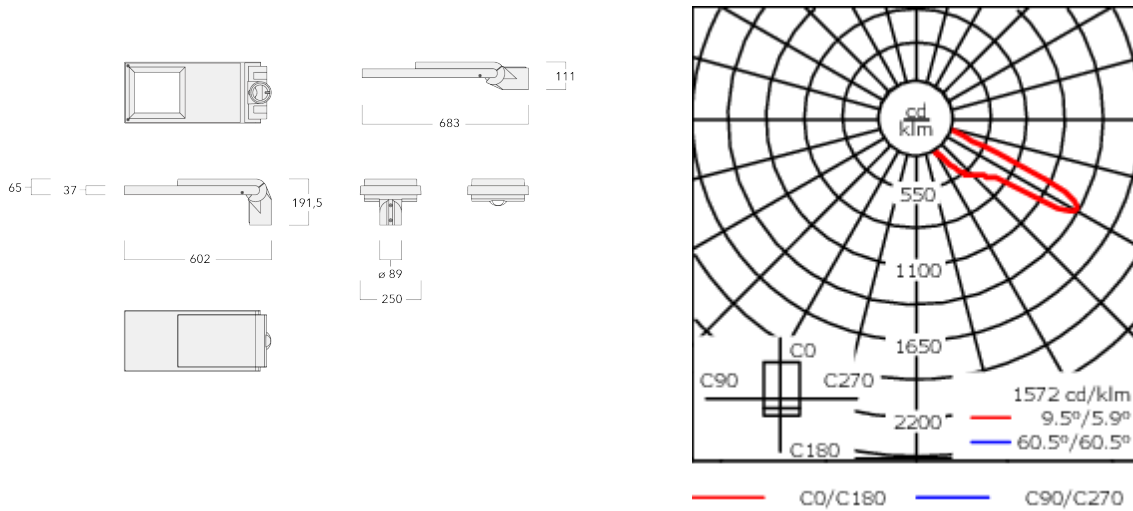

Spécifications

Description du matériel

Corps	Corps en fonte d'aluminium
Lentille	Lentille en verre de sécurité anti-reflet
Couleurs	Peinture poudre disponible avec 35 couleurs différents
Joint	Joint CCG® Controlled Compression Gasket
Visserie	PCS Inox avec revêtement polymère
IP	IP66
IK	IK08
Protection contre la corrosion	5CE en standard / 5CE+PRIMER en option
Surface exposée au vent	0.146 m²

Description électrique

Driver	Driver électronique. DALI
Power factor	> 0.9
Protection contre les surtensions	6/6kV, optional 10kV

Informations complémentaires

Durée de vie	Ta=25° L90B10 > 90000h
Classe d'efficacité énergétique	C-D