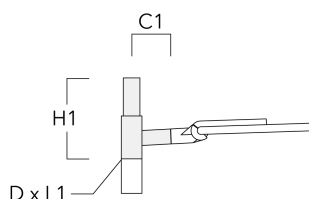

Description	Code produit	C1	D1	D2	D × L1	H1	M1	Poids (kg)
RE1-540 Pole bracket, single	111-0042	200			76 x 130	500		4.60

Crosses pour mât RF

Description	Code produit	C1	D × L1	H1	Poids (kg)
RF2-540 crosse double	111-0047	200	76 x 80	200	3.30