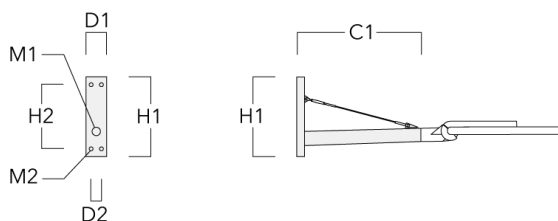

Description	Code produit	C1	D1	D2	D × L1	H1	H2	M1	M2	Poids (kg)
RX2-540 crosse longue double avec tirant inox	111-0055	1000			76 x 130	550				9.70

RX0-540 crosse murale	111-0086	1000	140	100		450	385	30	12	5.20
-----------------------	----------	------	-----	-----	--	-----	-----	----	----	------