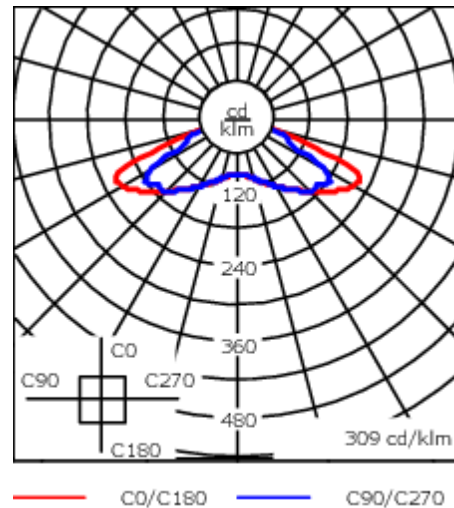

Spécifications

Description du matériel

Corps	Corps en fonte d'aluminium
Lentille	Lentille en verre de sécurité anti-reflet
Couleurs	Peinture poudre disponible avec 35 couleurs différents
Joint	Joint CCG® Controlled Compression Gasket
Visserie	PCS Inox avec recouvrement polymère
IP	IP66
IK	IK08
Protection contre la corrosion	5CE en standard / 5CE+PRIMER en option
Surface exposée au vent	0.146 m²

Description électrique

Driver	Driver électronique. DALI
Power factor	> 0.9
Protection contre les surtensions	6/6kV, optional 10kV

Informations complémentaires

Durée de vie	Ta=25° L90B10 > 90000h
Classe d'efficacité énergétique	C-D

WE-EF LUMIERE

ZAC de Chesnes Nord, 6 Rue de Brisson, CS80330, 38290 Satolas et Bonce - Téléphone: +33 4 74 99 14 44
info.france@we-ef.com - <https://we-ef.com/fr>

Sous réserve de modifications techniques et d'erreurs. - Généré le 23/11/2024