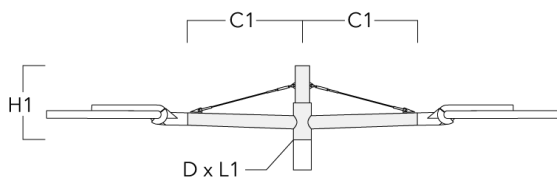

Description	Code produit	C1	D1	D2	D × L1	H1	H2	M1	M2	Poids (kg)
RX1-540 crose longue simple avec tirant inox	111-0054	1000			76 x 130	550				6.8

WE-EF LUMIERE

ZAC de Chesnes Nord, 6 Rue de Brisson, CS80330, 38290 Satolas et Bonce - Téléphone: +33 4 74 99 14 44
 info.france@we-ef.com - <https://we-ef.com/fr>

Sous réserve de modifications techniques et d'erreurs. - Généré le 23/11/2024

Description	Code produit	C1	D1	D2	D × L1	H1	H2	M1	M2	Poids (kg)
RX2-540 crosse longue double avec tirant inox	111-0055	1000			76 x 130	550				9.70