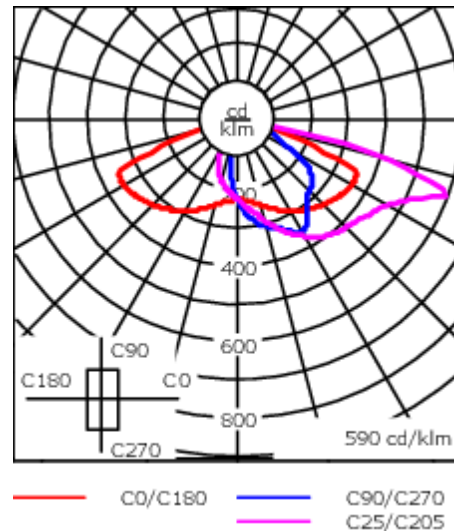

2 de 10

Spécifications

Description du matériel

Corps	Corps en fonte d'aluminium
Lentille	Lentille en verre de sécurité anti-reflet
Couleurs	Peinture poudre disponible avec 35 couleurs différents
Joint	Joint CCG® Controlled Compression Gasket
Visserie	PCS Inox avec recouvrement polymère
IP	IP66
IK	IK08
Protection contre la corrosion	5CE en standard / 5CE+PRIMER en option
Surface exposée au vent	0.146 m ²