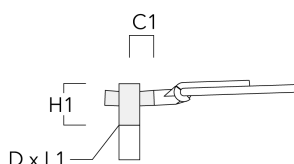

Sous réserve de modifications techniques et d'erreurs. - Généré le 23/11/2024

Description	Code produit	C1	D × L1	H1	Poids (kg)
RF1-540 Pole bracket, single	111-0046	200	76 x 80	200	2.60

Crosses murales et Crosses pour mât RX