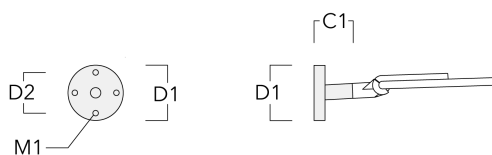

WE-EF LUMIERE

ZAC de Chesnes Nord, 6 Rue de Brisson, CS80330, 38290 Satolas et Bonce - Téléphone: +33 4 74 99 14 44
info.france@we-ef.com - <https://we-ef.com/fr>

Sous réserve de modifications techniques et d'erreurs. - Généré le 23/11/2024