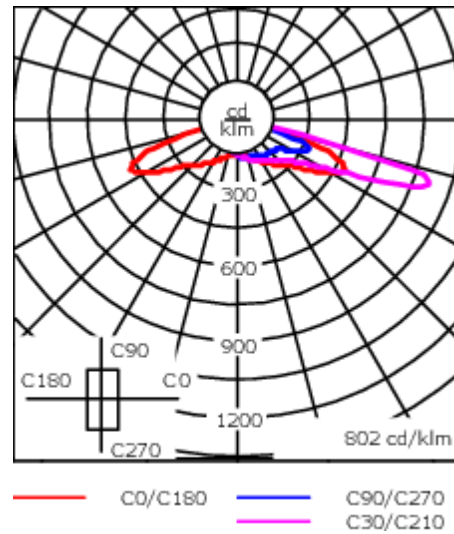

Spécifications

Description du matériel

Corps	Corps en fonte d'aluminium
Lentille	Lentille en verre de sécurité anti-reflet
Couleurs	Peinture poudre disponible avec 35 couleurs différents
Joint	Joint CCG® Controlled Compression Gasket
Visserie	PCS Inox avec revêtement polymère
IP	IP66
IK	IK08
Protection contre la corrosion	5CE en standard / 5CE+PRIMER en option
Surface exposée au vent	0.146 m²

Description électrique

Driver	Driver électronique. DALI
Power factor	> 0.9
Protection contre les surtensions	6/6kV, optional 10kV

Informations complémentaires

Durée de vie	Ta=25° L90B10 > 90000h
Classe d'efficacité énergétique	C-D

WE-EF LUMIERE

ZAC de Chesnes Nord, 6 Rue de Brisson, CS80330, 38290 Satolas et Bonce - Téléphone: +33 4 74 99 14 44
info.france@we-ef.com - <https://we-ef.com/fr>

Sous réserve de modifications techniques et d'erreurs. - Généré le 23/11/2024