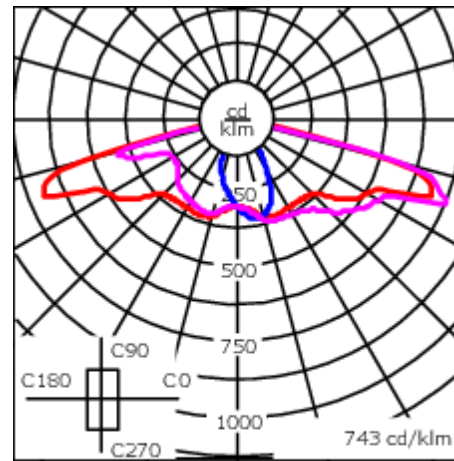

— C0/C180 — C90/C270
— C5/C185

Spécifications

Description du matériel

Corps	Corps en fonte d'aluminium
Lentille	Lentille en verre de sécurité anti-reflet
Couleurs	Peinture poudre disponible avec 35 couleurs différents
Joint	Joint CCG® Controlled Compression Gasket
Visserie	PCS Inox avec recouvrement polymère
IP	IP66
IK	IK08
Protection contre la corrosion	5CE en standard / 5CE+PRIMER en option
Surface exposée au vent	0.146 m²

Description électrique

Driver	Driver électronique. DALI
Power factor	> 0.9
Protection contre les surtensions	6/6kV, optional 10kV

Informations complémentaires

Durée de vie	Ta=25° L90B10 > 90000h
Classe d'efficacité énergétique	C-D

WE-EF LUMIERE

ZAC de Chesnes Nord, 6 Rue de Brisson, CS80330, 38290 Satolas et Bonce - Téléphone: +33 4 74 99 14 44
info.france@we-ef.com - <https://we-ef.com/fr>

Sous réserve de modifications techniques et d'erreurs. - Généré le 23/11/2024