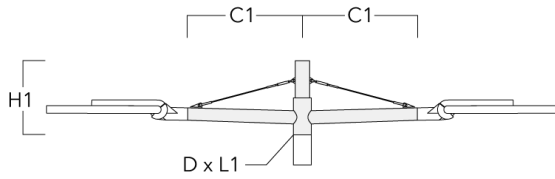

Description	Code produit	C1	D1	D2	D × L1	H1	H2	M1	M2	Poids (kg)
RX1-540 crosse longue simple avec tirant inox	111-0054	1000			76 x 130	550				6.8

WE-EF LUMIERE

ZAC de Chesnes Nord, 6 Rue de Brisson, CS80330, 38290 Satolas et Bonce - Téléphone: +33 4 74 99 14 44
 info.france@we-ef.com - <https://we-ef.com/fr>

Sous réserve de modifications techniques et d'erreurs. - Généré le 23/11/2024

Description	Code produit	C1	D1	D2	D x L1	H1	H2	M1	M2	Poids (kg)
RX2-540 crosse longue double avec tirant inox	111-0055	1000			76 x 130	550				9.70