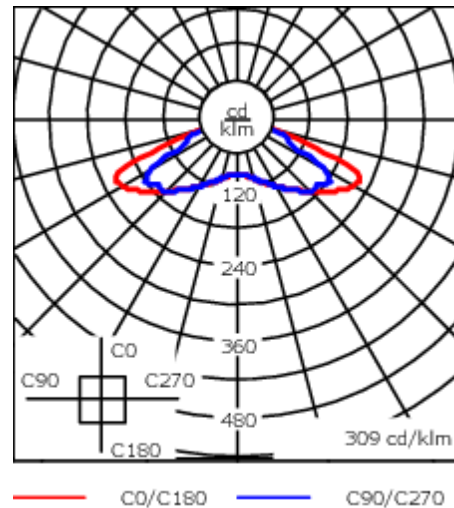

Emmanchement : \varnothing 76 x 100 mm en standard.
 \varnothing 60 x 100 mm ou \varnothing 42 x 100 mm avec pièce d'adaptation en option.

Poids	7.00 kg
Types photométries	[Q66] faisceau quadratique
Type de Lampes	LED-24/48W / 700 mA - 2200 K
IRC	70
Alimentation électrique	ballast électronique
LEDs	24
Rated input power	54 W

Sous réserve de modifications techniques et d'erreurs. - Généré le 23/11/2024

2 de 10

Spécifications

Description du matériel

Corps	Corps en fonte d'aluminium
Lentille	Lentille en verre de sécurité anti-reflet
Couleurs	Peinture poudre disponible avec 35 couleurs différents
Joint	Joint CCG® Controlled Compression Gasket
Visserie	PCS Inox avec revêtement polymère
IP	IP66
IK	IK08
Protection contre la corrosion	5CE en standard / 5CE+PRIMER en option
Surface exposée au vent	0.146 m ²