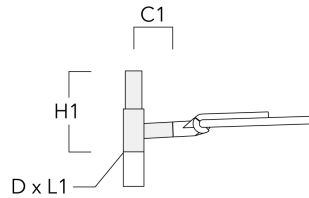

AFL120-WL LED

Description	Référence	C1	D1	D2	D x L1	H1	M1	Poids (kg)
RE1-540 Pole bracket, single	111-0042	200			76 x 130	500		4.60