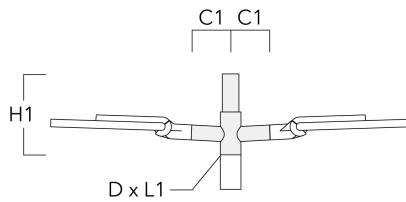

## Crosses murales et Crosses pour mât RE

Description	Référence	C1	D1	D2	D x L1	H1	M1	Poids (kg)
RE2-540 crosse double	111-0043	200			76 x 130	550		5.30

RE0-540 crosse murale	111-0084	180	230	195			12	3.20
-----------------------	----------	-----	-----	-----	--	--	----	------