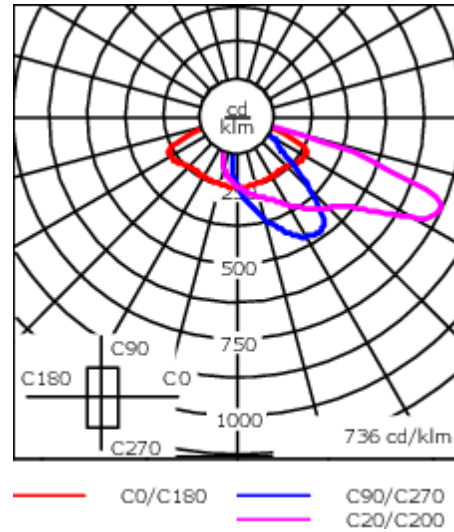

Spécifications

Description du matériel

Corps	Corps en fonte d'aluminium
Lentille	Lentille en verre de sécurité anti-reflet
Couleurs	 RAL9004 Noir de sécurité RAL9007 Aluminium gris RAL7016 Gris anthracite RAL9016 Blanc signalisation
Joint	CCG® Controlled Compression Gasket
Visserie	PCS Inox avec recouvrement polymère
IP	IP66
IK	IK08
Protection contre la corrosion	5CE
Surface exposée au vent	0.146 m²

Description électrique

Alimentation électrique	220-240V / 50-60 Hz
Driver	Driver électronique. DALI
Power factor	> 0.9
Protection contre les surtensions	6/6kV, optional 10kV

WE-EF Switzerland AG

Himmelrichstrasse 6, 6003 Luzern - Téléphone: +41 22 752 49 94

info.switzerland@we-ef.com - <https://we-ef.com/ch_fr>

Sous réserve de modifications techniques et d'erreurs. - Généré le 23/11/2024