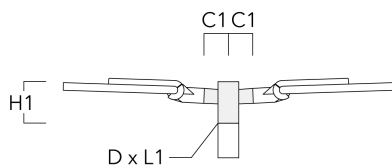

Crosses pour mât RF

Description	Référence	C1	D x L1	H1	Poids (kg)
RF2-540 crosse double	111-0047	200	76 x 80	200	3.30