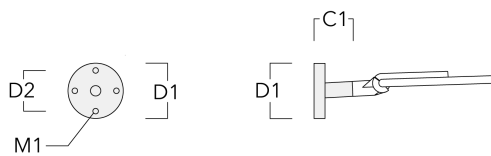

## Crosses murales et Crosses pour mât RE

Description	Référence	C1	D1	D2	D x L1	H1	M1	Poids (kg)
RE2-540 crosse double	111-0043	200			76 x 130	550		5.30

RE0-540 crosse murale	111-0084	180	230	195			12	3.20
-----------------------	----------	-----	-----	-----	--	--	----	------