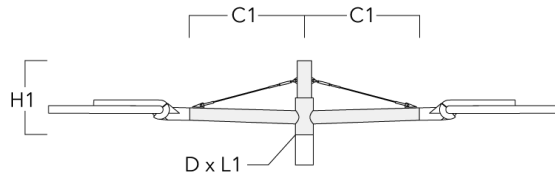

AFL120-WL LED

Description	Référence	C1	D1	D2	D x L1	H1	H2	M1	M2	Poids (kg)
RX2-540 crosse longue double avec tirant inox	111-0055	1000			76 x 130	550				9.70