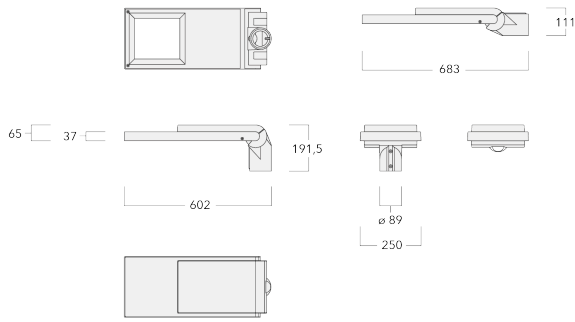

Spécifications

Description du matériel

Corps	Corps en fonte d'aluminium
Lentille	Lentille en verre de sécurité anti-reflet
Couleurs	 RAL9004 Noir de sécurité RAL9007 Aluminium gris RAL7016 Gris anthracite RAL9016 Blanc signalisation
Joint	CCG® Controlled Compression Gasket
Visserie	PCS Inox avec recouvrement polymère
IP	IP66
IK	IK08
Protection contre la corrosion	5CE
Surface exposée au vent	0.146 m²

Description électrique

Alimentation électrique	220-240V / 50-60 Hz
Driver	Driver électronique. DALI
Power factor	> 0.9
Protection contre les surtensions	6/6kV, optional 10kV

WE-EF Switzerland AG

Himmelrichstrasse 6, 6003 Luzern - Téléphone: +41 22 752 49 94

info.switzerland@we-ef.com - <https://we-ef.com/ch_fr>

Sous réserve de modifications techniques et d'erreurs. - Généré le 23/11/2024