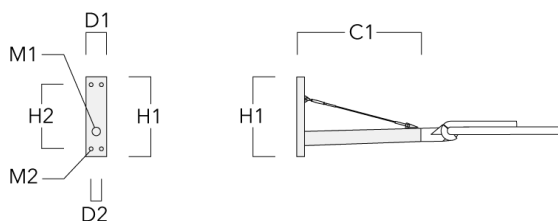

WE-EF LUMIERE

ZAC de Chesnes Nord, 6 Rue de Brisson, CS80330, 38290 Satolas et Bonce - Téléphone: +33 4 74 99 14 44
info.france@we-ef.com - <https://we-ef.com/fr>

Sous réserve de modifications techniques et d'erreurs. - Généré le 23/11/2024