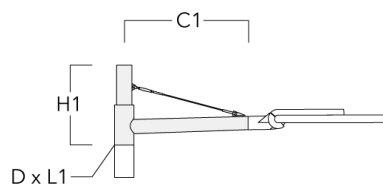

WE-EF LUMIERE

ZAC de Chesnes Nord, 6 Rue de Brisson, CS80330, 38290 Satolas et Bonce - Téléphone: +33 4 74 99 14 44
info.france@we-ef.com - <https://we-ef.com/fr>

Sous réserve de modifications techniques et d'erreurs. - Généré le 23/11/2024