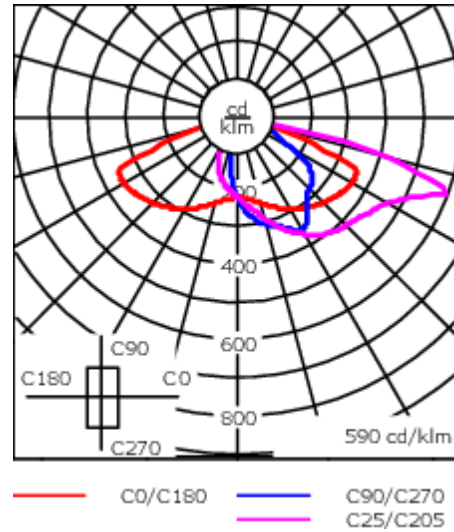

Spécifications

Description du matériel

Corps	Corps en fonte d'aluminium
Lentille	Lentille en verre de sécurité anti-reflet
Couleurs	Peinture poudre disponible avec 35 couleurs différents
Joint	CCG® Controlled Compression Gasket
Visserie	PCS Inox avec revêtement polymère
IP	IP66
IK	IK08
Protection contre la corrosion	5CE en standard / 5CE+PRIMER en option
Surface exposée au vent	0.146 m²

Description électrique

Driver	Driver électronique. DALI
Power factor	> 0.9
Protection contre les surtensions	6/6kV, optional 10kV

Informations complémentaires

Durée de vie	Ta=25° L90B10 > 90000h
Classe d'efficacité énergétique	F-G

WE-EF LUMIERE

ZAC de Chesnes Nord, 6 Rue de Brisson, CS80330, 38290 Satolas et Bonce - Téléphone: +33 4 74 99 14 44
info.france@we-ef.com - <https://we-ef.com/fr>

Sous réserve de modifications techniques et d'erreurs. - Généré le 23/11/2024