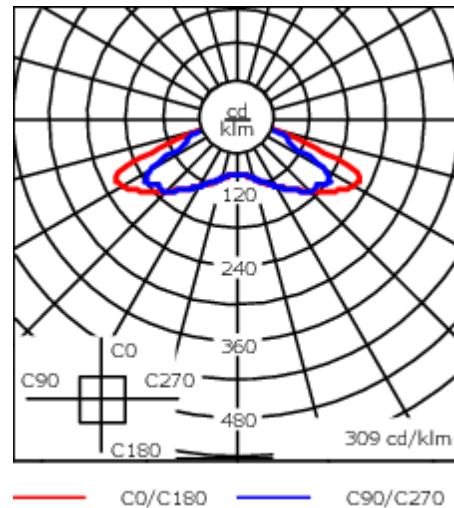

Spécifications

Description du matériel

Corps	Corps en fonte d'aluminium
Lentille	Lentille en verre de sécurité anti-reflet
Couleurs	Peinture poudre disponible avec 35 couleurs différents
Joint	CCG® Controlled Compression Gasket
Visserie	PCS Inox avec revêtement polymère
IP	IP66
IK	IK08
Protection contre la corrosion	5CE en standard / 5CE+PRIMER en option
Surface exposée au vent	0.146 m²

Description électrique

Driver	Driver électronique. DALI
Power factor	> 0.9
Protection contre les surtensions	6/6kV, optional 10kV

Informations complémentaires

Durée de vie	Ta=25° L90B10 > 90000h
Classe d'efficacité énergétique	F-G

WE-EF LUMIERE

ZAC de Chesnes Nord, 6 Rue de Brisson, CS80330, 38290 Satolas et Bonce - Téléphone: +33 4 74 99 14 44
info.france@we-ef.com - <https://we-ef.com/fr>

Sous réserve de modifications techniques et d'erreurs. - Généré le 27/11/2024