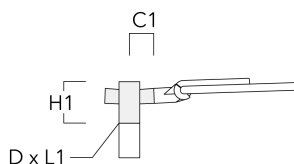

Description	Code produit	C1	D × L1	H1	Poids (kg)
RF1-540 Pole bracket, single	111-0046	200	76 x 80	200	2.60

Crosses murales et Crosses pour mât RX

Description	Code produit	C1	D1	D2	D × L1	H1	H2	M1	M2	Poids (kg)
RX1-540 crosse longue simple avec tirant inox	111-0054	1000			76 x 130	550				6.8