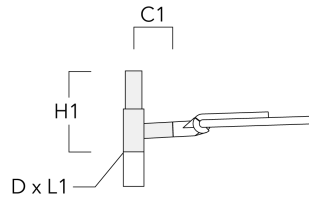

AFL120-WL LED

Description	Code produit	C1	D1	D2	D x L1	H1	M1	Poids (kg)
RE1-540 Pole bracket, single	111-0042	200			76 x 130	500		4.60

Crosses pour mât RF

Description	Code produit	C1	D x L1	H1	Poids (kg)
RF2-540 crose double	111-0047	200	76 x 80	200	3.30