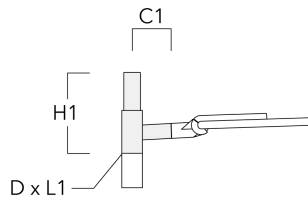

102-0154
AFL130 LED

Description	Part ID	C1	D1	D2	D × L1	H1	M1	Weight (lb)
RE0-540 Wall bracket	111-0084	7.09	9.06	7.68			0.47	7.05

RE1-540 Pole bracket, single	111-0042	200			3 x 5	500		4.60
------------------------------	----------	-----	--	--	-------	-----	--	------