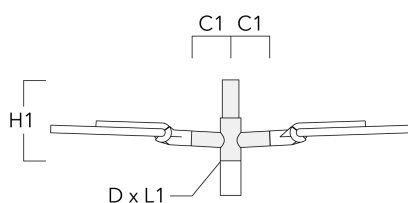

Sous réserve de modifications techniques et d'erreurs. - Généré le 23/11/2024

Crosses murales et Crosses pour mât RE

Description	Code produit	C1	D1	D2	D × L1	H1	M1	Poids (kg)
RE2-540 crosse double	111-0043	200			76 x 130	550		5.30