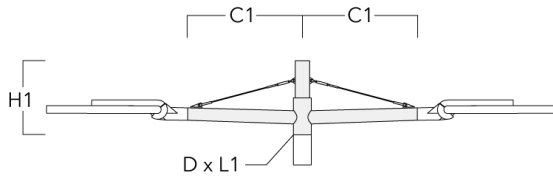

102-0159

AFL130 LED

we-ef

Description	Code produit	C1	D1	D2	D x L1	H1	H2	M1	M2	Poids (kg)
RX2-540 crosse longue double avec tirant inox	111-0055	1000			76 x 130	550				9.70

RX0-540 crosse murale	111-0086	1000	140	100		450	385	30	12	5.20