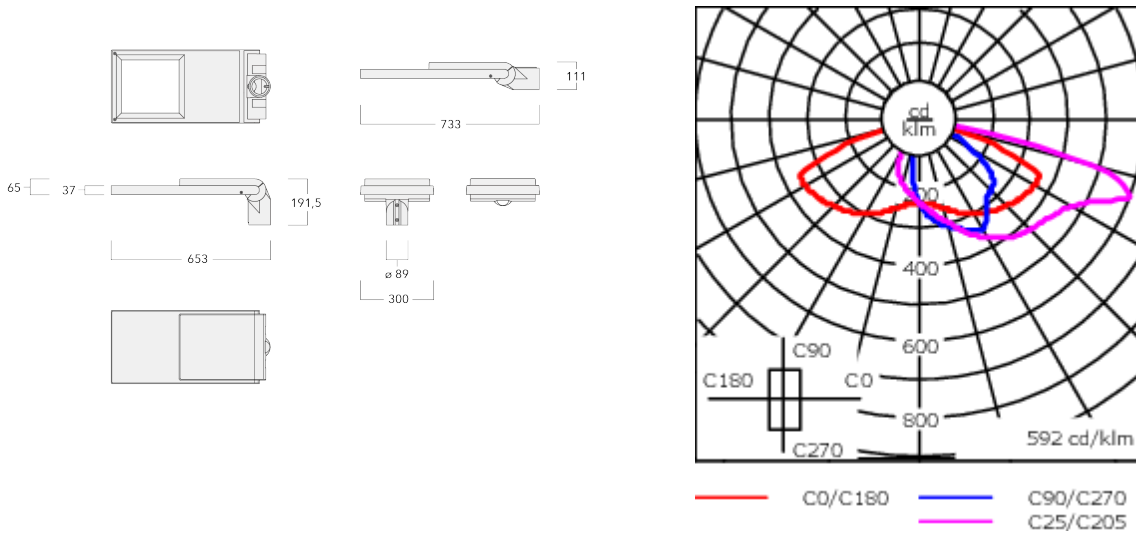

Sous réserve de modifications techniques et d'erreurs. - Généré le 23/11/2024

Spécifications

Description du matériel

Corps	Corps en fonte d'aluminium
Lentille	Lentille en verre de sécurité anti-reflet
Couleurs	Peinture poudre disponible avec 35 couleurs différents
Joint	Joint CCG® Controlled Compression Gasket
Visserie	PCS Inox avec recouvrement polymère
IP	IP66
IK	IK08
Protection contre la corrosion	5CE en standard / 5CE+PRIMER en option
Surface exposée au vent	0.1956 m ²