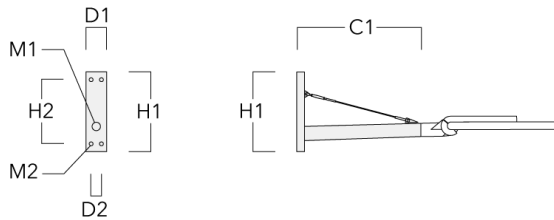

WE-EF LUMIERE

ZAC de Chesnes Nord, 6 Rue de Brisson, CS80330, 38290 Satolas et Bonce - Téléphone: +33 4 74 99 14 44
info.france@we-ef.com - <https://we-ef.com/fr>

Sous réserve de modifications techniques et d'erreurs. - Généré le 23/11/2024