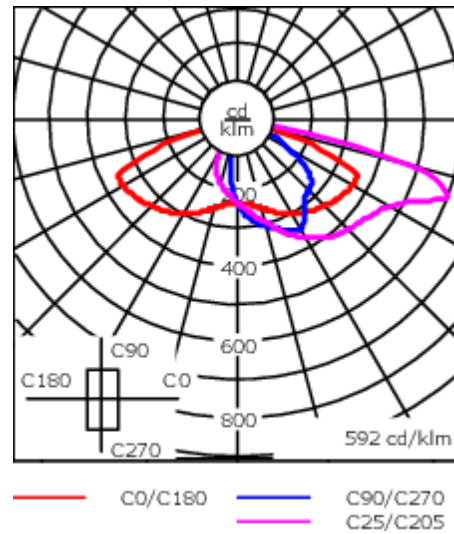

102-0160

AFL130 LED

we-ef

Spécifications

Description du matériel

Corps	Corps en fonte d'aluminium
Lentille	Lentille en verre de sécurité anti-reflet
Couleurs	RAL9004 Noir de sécurité RAL9007 Aluminium gris RAL7016 Gris anthracite RAL9016 Blanc signalisation
Joint	Joint CCG® Controlled Compression Gasket
Visserie	PCS Inox avec recouvrement polymère
IP	IP66
IK	IK08
Protection contre la corrosion	5CE
Surface exposée au vent	0.1956 m²

Description électrique

Alimentation électrique	220-240V / 50-60 Hz
Driver	Driver électronique. DALI
Power factor	> 0.9
Protection contre les surtensions	6/6kV, optional 10kV

WE-EF Switzerland AG

Himmelrichstrasse 6, 6003 Luzern - Téléphone: +41 22 752 49 94

info.switzerland@we-ef.com - <https://we-ef.com/ch_fr>

Sous réserve de modifications techniques et d'erreurs. - Généré le 23/11/2024