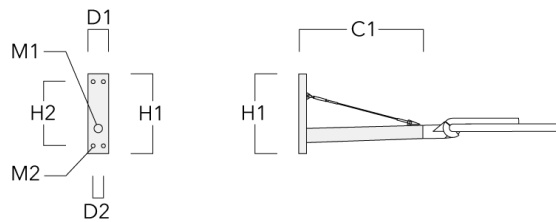

Description	Référence	C1	D × L1	H1	Poids (kg)
RF1-540 Pole bracket, single	111-0046	200	76 x 80	200	2.60

Crosses murales et Crosses pour mât RX

Description	Référence	C1	D1	D2	D × L1	H1	H2	M1	M2	Poids (kg)
RX1-540 crosse longue simple avec tirant inox	111-0054	1000			76 x 130	550				6.8

Description	Référence	C1	D1	D2	D x L1	H1	H2	M1	M2	Poids (kg)
RX2-540 crosse longue double avec tirant inox	111-0055	1000			76 x 130	550				9.70

RX0-540 crosse murale	111-0086	1000	140	100		450	385	30	12	5.20
-----------------------	----------	------	-----	-----	--	-----	-----	----	----	------