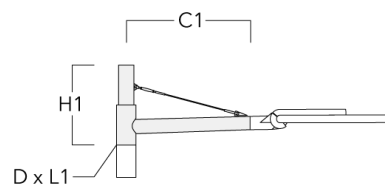

Crosses murales et Crosses pour mât RX

Description	Référence	C1	D1	D2	D × L1	H1	H2	M1	M2	Poids (kg)
RX1-540 crosse longue simple avec tirant inox	111-0054	1000			76 x 130	550				6.8