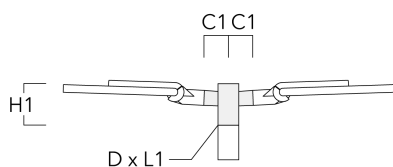

Crosses pour mât RF

Description	Référence	C1	D × L1	H1	Poids (kg)
RF2-540 crosse double	111-0047	200	76 x 80	200	3.30