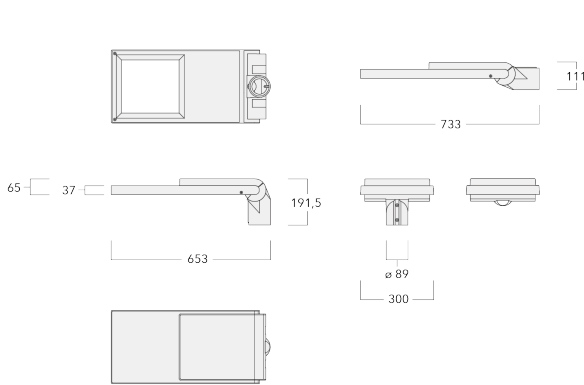

102-0160

AFL130 LED

we-ef

Spécifications

Description du matériel

Corps	Corps en fonte d'aluminium
Lentille	Lentille en verre de sécurité anti-reflet
Couleurs	RAL9004 Noir de sécurité RAL9007 Aluminium gris RAL7016 Gris anthracite RAL9016 Blanc signalisation
Joint	Joint CCG® Controlled Compression Gasket
Visserie	PCS Inox avec recouvrement polymère
IP	IP66
IK	IK08
Protection contre la corrosion	5CE
Surface exposée au vent	0.1956 m²

Description électrique

Alimentation électrique	220-240V / 50-60 Hz
Driver	Driver électronique. DALI
Power factor	> 0.9
Protection contre les surtensions	6/6kV, optional 10kV

WE-EF Switzerland AG

Himmelrichstrasse 6, 6003 Luzern - Téléphone: +41 22 752 49 94

info.switzerland@we-ef.com - <https://we-ef.com/ch_fr>

Sous réserve de modifications techniques et d'erreurs. - Généré le 23/11/2024