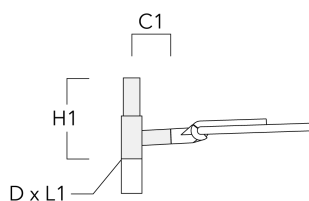

Description	Référence	C1	D1	D2	D × L1	H1	M1	Poids (kg)
RE1-540 Pole bracket, single	111-0042	200			76 x 130	500		4.60