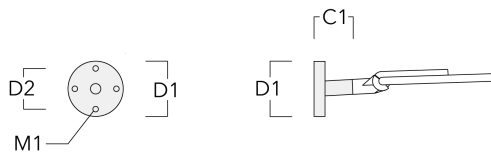

Wall and pole brackets RE

Description	Part ID	C1	D1	D2	D × L1	H1	M1	Weight (kg)
Pole bracket RE2-540, double	111-0043	200			76 x 130	550		5.30

Wall bracket RE0-540	111-0084	180	230	195		12	3.20	
----------------------	----------	-----	-----	-----	--	----	------	--