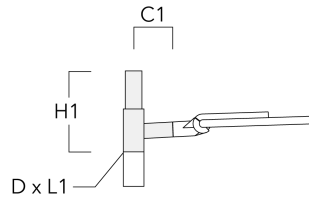

Description	Part ID	C1	D1	D2	D × L1	H1	M1	Weight (kg)
RE1-540 Pole bracket, single	111-0042	200			76 x 130	500		4.60