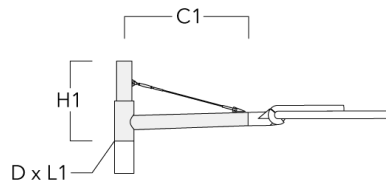

Wall and pole brackets RX

Description	Part ID	C1	D1	D2	D × L1	H1	H2	M1	M2	Weight (kg)
RX1-540 Pole bracket, single	111-0054	1000			76 x 130	550				6.8