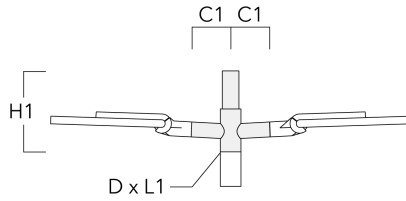

Wall and pole brackets RE

Description	Part ID	C1	D1	D2	D × L1	H1	M1	Weight (kg)
Pole bracket RE2-540, double	111-0043	200			76 x 130	550		5.30

Wall bracket RE0-540	111-0084	180	230	195		12	3.20	
----------------------	----------	-----	-----	-----	--	----	------	--