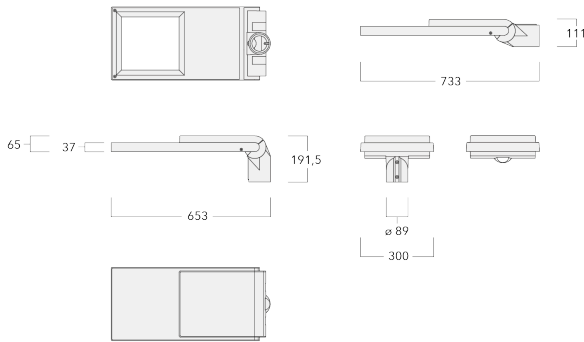

102-0162

AFL130 LED

we-ef

Spécifications

Description du matériel

Corps	Corps en fonte d'aluminium
Lentille	Lentille en verre de sécurité anti-reflet
Couleurs	RAL9004 Noir de sécurité RAL9007 Aluminium gris RAL7016 Gris anthracite RAL9016 Blanc signalisation
Joint	Joint CCG® Controlled Compression Gasket
Visserie	PCS Inox avec recouvrement polymère
IP	IP66
IK	IK08
Protection contre la corrosion	5CE
Surface exposée au vent	0.1956 m²

Description électrique

Alimentation électrique	220-240V / 50-60 Hz
Driver	Driver électronique. DALI
Power factor	> 0.9
Protection contre les surtensions	6/6kV, optional 10kV

WE-EF Switzerland AG

Himmelrichstrasse 6, 6003 Luzern - Téléphone: +41 22 752 49 94

info.switzerland@we-ef.com - <https://we-ef.com/ch_fr>

Sous réserve de modifications techniques et d'erreurs. - Généré le 23/11/2024