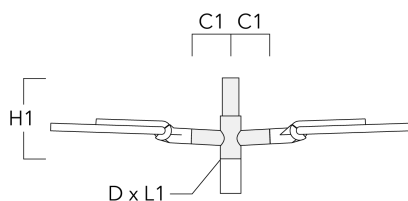

Description	Code produit	C1	D1	D2	D x L1	H1	M1	Poids (kg)
RE2-540 crosse double	111-0043	200			76 x 130	550		5.30

RE0-540 crosse murale	111-0084	180	230	195		12	3.20	
-----------------------	----------	-----	-----	-----	--	----	------	--