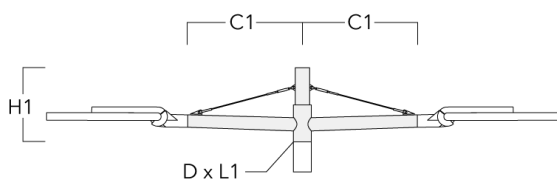

Description	Code produit	C1	D1	D2	D x L1	H1	H2	M1	M2	Poids (kg)
RX2-540 crosse longue double avec tirant inox	111-0055	1000			76 x 130	550				9.70