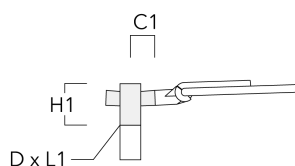

Description	Code produit	C1	D × L1	H1	Poids (kg)
RF1-540 Pole bracket, single	111-0046	200	76 x 80	200	2.60

Crosses murales et Crosses pour mât RX

Description	Code produit	C1	D1	D2	D × L1	H1	H2	M1	M2	Poids (kg)
RX1-540 crosse longue simple avec tirant inox	111-0054	1000			76 x 130	550				6.8