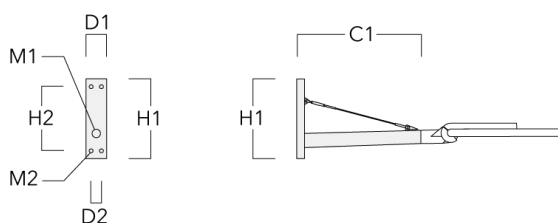

Description	Code produit	C1	D1	D2	D x L1	H1	H2	M1	M2	Poids (kg)
RX2-540 crosse longue double avec tirant inox	111-0055	1000			76 x 130	550				9.70

RX0-540 crosse murale	111-0086	1000	140	100		450	385	30	12	5.20
-----------------------	----------	------	-----	-----	--	-----	-----	----	----	------