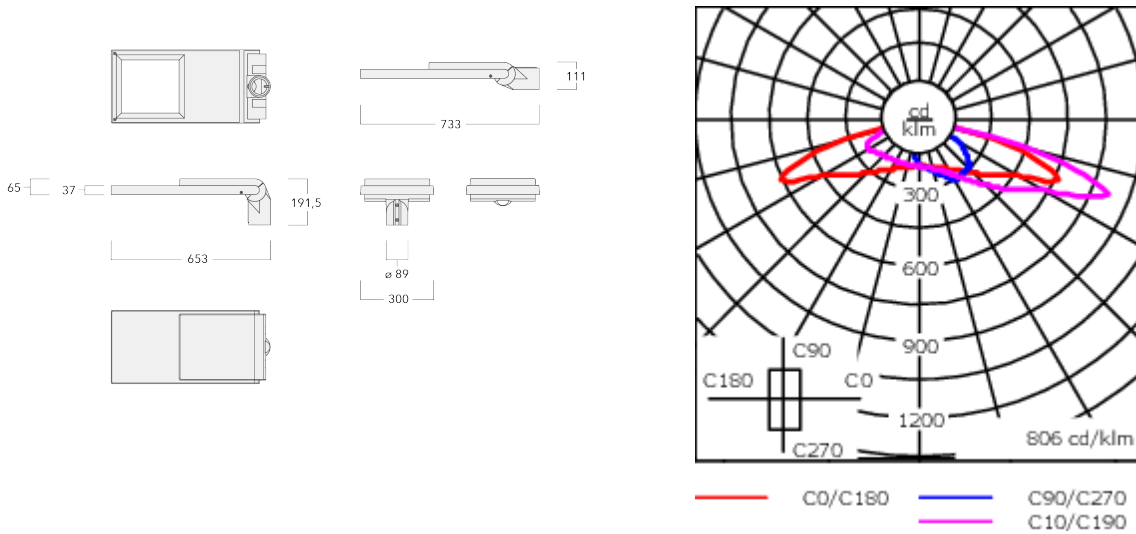

Sous réserve de modifications techniques et d'erreurs. - Généré le 23/10/2024

Spécifications

Description du matériel

Corps	Corps en fonte d'aluminium
Lentille	Lentille en verre de sécurité anti-reflet
Couleurs	Peinture poudre disponible avec 35 couleurs différents
Joint	Joint CCG® Controlled Compression Gasket
Visserie	PCS Inox avec recouvrement polymère
IP	IP66
IK	IK08
Protection contre la corrosion	5CE en standard / 5CE+PRIMER en option
Surface exposée au vent	0.1956 m ²