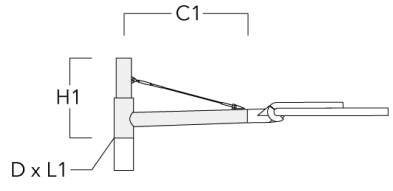

Wall and pole brackets RX

Description	Part ID	C1	D1	D2	D x L1	H1	H2	M1	M2	Weight (lb)
RX1-540 Pole bracket, single	111-0054	39.37			2.99 x 3.15	21.65				14.99

RX2-540 Pole bracket, double	111-0055	39.37			2.99 x 3.15	21.65				21.38
------------------------------	----------	-------	--	--	-------------	-------	--	--	--	-------