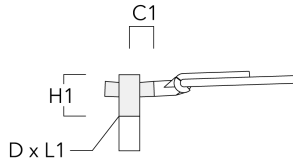

Pole brackets RF

Description	Part ID	C1	D x L1	H1	Weight (lb)
RF2-540 Pole bracket, double	111-0047	7.87	3 x 3	7.87	7.28

RF1-540 Pole bracket, single	111-0046	200	3 x 3	200	2.60
------------------------------	----------	-----	-------	-----	------