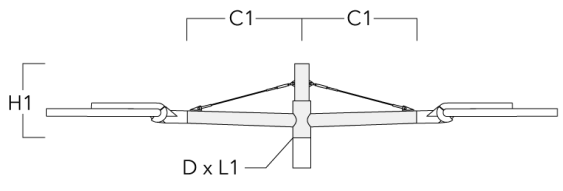

Wall and pole brackets RX

Description	Part ID	C1	D1	D2	D x L1	H1	H2	M1	M2	Weight (lb)
RX1-540 Pole bracket, single	111-0054	39.37			2.99 x 3.15	21.65				14.99

RX2-540 Pole bracket, double	111-0055	39.37			2.99 x 3.15	21.65				21.38
------------------------------	----------	-------	--	--	-------------	-------	--	--	--	-------