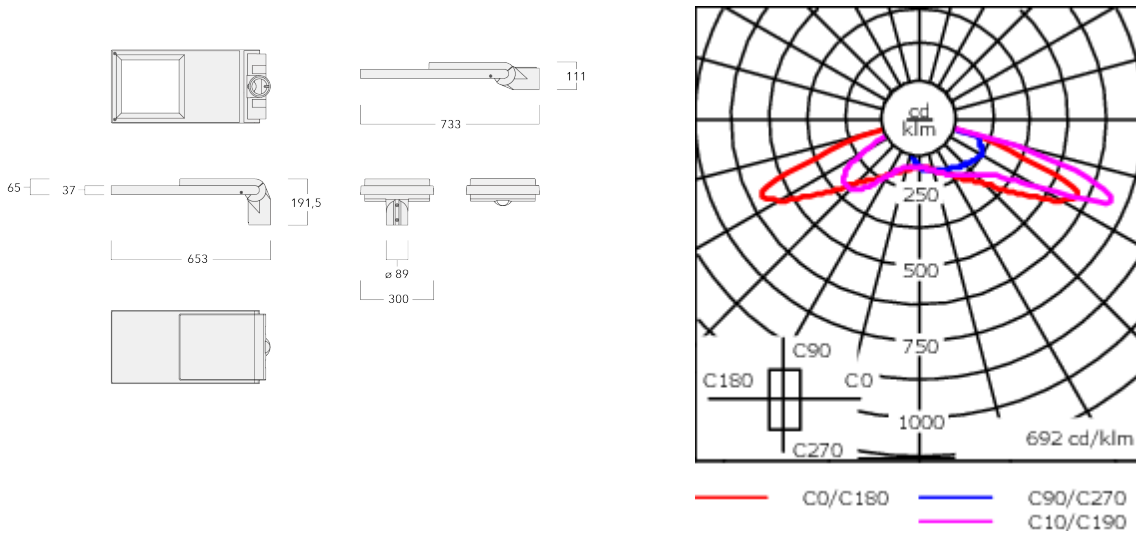

Emmanchement : \varnothing 76 x 100 mm en standard.
 \varnothing 60 x 100 mm ou \varnothing 42 x 100 mm avec pièce d'adaptation en option.

Poids	8.6 kg
Types photométries	[R60] distribution rectangulaire du "avant"
Type de Lampes	LED-48/48W / 350 mA - 2200 K
IRC	70
Alimentation électrique	ballast électronique
LEDs	48
Rated input power	52 W

Sous réserve de modifications techniques et d'erreurs. - Généré le 23/11/2024

Spécifications

Description du matériel

Corps	Corps en fonte d'aluminium
Lentille	Lentille en verre de sécurité anti-reflet
Couleurs	Peinture poudre disponible avec 35 couleurs différents
Joint	Joint CCG® Controlled Compression Gasket
Visserie	PCS Inox avec revêtement polymère
IP	IP66
IK	IK08
Protection contre la corrosion	5CE en standard / 5CE+PRIMER en option
Surface exposée au vent	0.1956 m ²