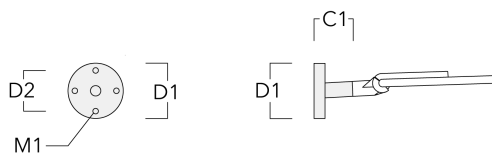

WE-EF LUMIERE

ZAC de Chesnes Nord, 6 Rue de Brisson, CS80330, 38290 Satolas et Bonce - Téléphone: +33 4 74 99 14 44
info.france@we-ef.com - <https://we-ef.com/fr>

Sous réserve de modifications techniques et d'erreurs. - Généré le 23/11/2024