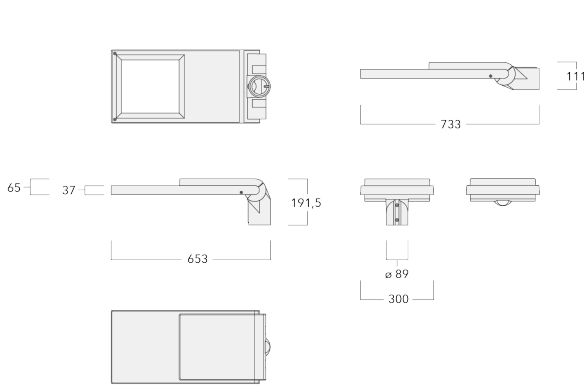

Spécifications

Description du matériel

Corps	Corps en fonte d'aluminium
Lentille	Lentille en verre de sécurité anti-reflet
Couleurs	 RAL9004 Noir de sécurité RAL9007 Aluminium gris RAL7016 Gris anthracite RAL9016 Blanc signalisation
Joint	Joint CCG® Controlled Compression Gasket
Visserie	PCS Inox avec recouvrement polymère
IP	IP66
IK	IK08
Protection contre la corrosion	5CE
Surface exposée au vent	0.1956 m²

Description électrique

Alimentation électrique	220-240V / 50-60 Hz
Driver	Driver électronique. DALI
Power factor	> 0.9
Protection contre les surtensions	6/6kV, optional 10kV