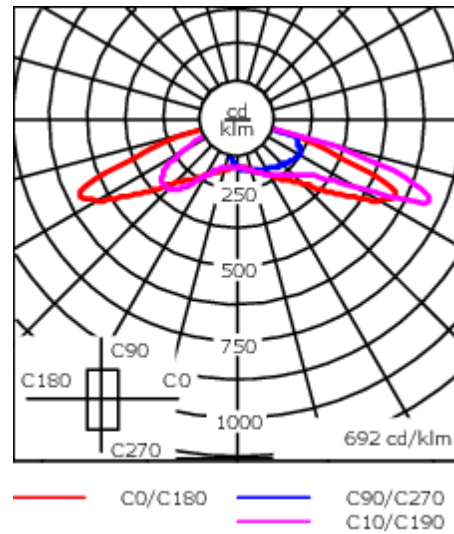

Spécifications

Description du matériel

Corps	Corps en fonte d'aluminium
Lentille	Lentille en verre de sécurité anti-reflet
Couleurs	 RAL9004 Noir de sécurité RAL9007 Aluminium gris RAL7016 Gris anthracite RAL9016 Blanc signalisation
Joint	Joint CCG® Controlled Compression Gasket
Visserie	PCS Inox avec recouvrement polymère
IP	IP66
IK	IK08
Protection contre la corrosion	5CE
Surface exposée au vent	0.1956 m²

Description électrique

Alimentation électrique	220-240V / 50-60 Hz
Driver	Driver électronique. DALI
Power factor	> 0.9
Protection contre les surtensions	6/6kV, optional 10kV