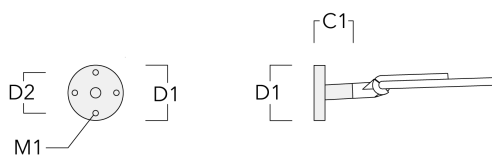

Crosses murales et Crosses pour mât RE

Description	Référence	C1	D1	D2	D x L1	H1	M1	Poids (kg)
RE2-540 crose double	111-0043	200			76 x 130	550		5.30

RE0-540 crose murale	111-0084	180	230	195			12	3.20
----------------------	----------	-----	-----	-----	--	--	----	------