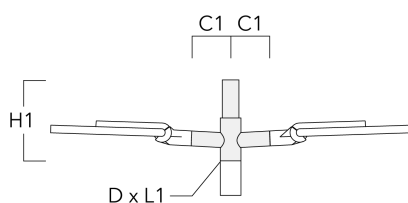

Crosses murales et Crosses pour mât RE

Description	Référence	C1	D1	D2	D x L1	H1	M1	Poids (kg)
RE2-540 crose double	111-0043	200			76 x 130	550		5.30

RE0-540 crose murale	111-0084	180	230	195			12	3.20
----------------------	----------	-----	-----	-----	--	--	----	------