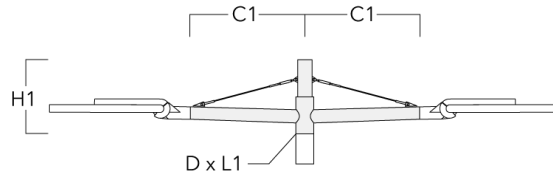

Wall and pole brackets RX

Description	Part ID	C1	D1	D2	D x L1	H1	H2	M1	M2	Weight (lb)
RX1-540 Pole bracket, single	111-0054	39.37			2.99 x 3.15	21.65				14.99

RX2-540 Pole bracket, double	111-0055	39.37			2.99 x 3.15	21.65				21.38
------------------------------	----------	-------	--	--	-------------	-------	--	--	--	-------