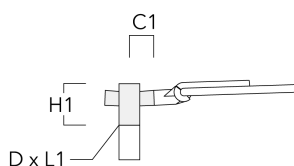

Description	Code produit	C1	D x L1	H1	Poids (kg)
RF1-540 Pole bracket, single	111-0046	200	76 x 80	200	2.60

Crosses murales et Crosses pour mât RX

Description	Code produit	C1	D1	D2	D x L1	H1	H2	M1	M2	Poids (kg)
RX1-540 crosse longue simple avec tirant inox	111-0054	1000			76 x 130	550				6.8