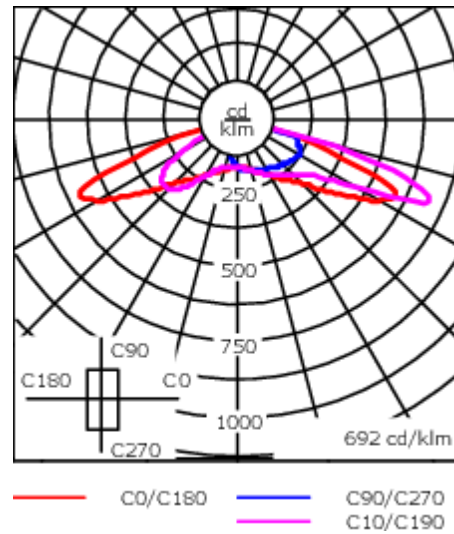

102-0170

AFL130 LED

we-ef

Spécifications

Description du matériel

Corps	Corps en fonte d'aluminium
Lentille	Lentille en verre de sécurité anti-reflet
Couleurs	Peinture poudre disponible avec 35 couleurs différents
Joint	Joint CCG® Controlled Compression Gasket
Visserie	PCS Inox avec recouvrement polymère
IP	IP66
IK	IK08
Protection contre la corrosion	5CE en standard / 5CE+PRIMER en option
Surface exposée au vent	0.1956 m²

Description électrique

Driver	Driver électronique. DALI
Power factor	> 0.9
Protection contre les surtensions	6/6kV, optional 10kV

Informations complémentaires

Durée de vie	Ta=25° L90B10 > 90000h
Classe d'efficacité énergétique	C-D

WE-EF LUMIERE

ZAC de Chesnes Nord, 6 Rue de Brisson, CS80330, 38290 Satolas et Bonce - Téléphone: +33 4 74 99 14 44

info.france@we-ef.com - <https://we-ef.com/fr>

Sous réserve de modifications techniques et d'erreurs. - Généré le 23/10/2024