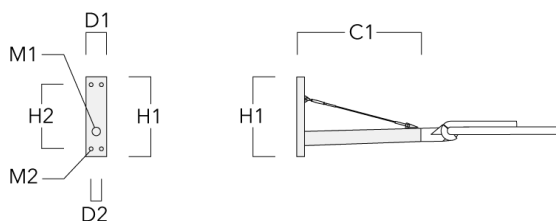

Description	Code produit	C1	D1	D2	D x L1	H1	H2	M1	M2	Poids (kg)
RX2-540 crosse longue double avec tirant inox	111-0055	1000			76 x 130	550				9.70

RX0-540 crosse murale	111-0086	1000	140	100		450	385	30	12	5.20
-----------------------	----------	------	-----	-----	--	-----	-----	----	----	------