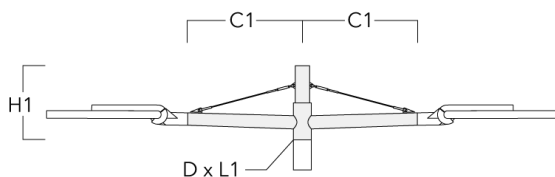

Description	Code produit	C1	D1	D2	D x L1	H1	H2	M1	M2	Poids (kg)
RX2-540 crosse longue double avec tirant inox	111-0055	1000			76 x 130	550				9.70