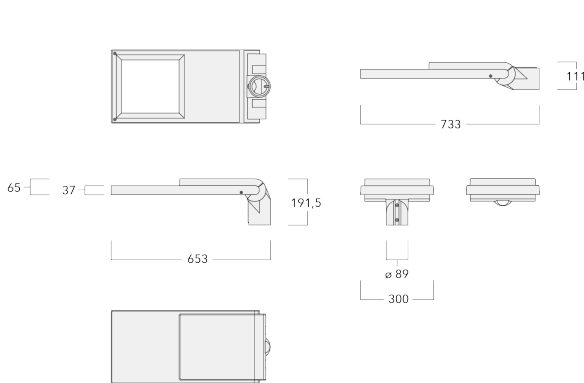

102-0170

AFL130 LED

we-ef

Spécifications

Description du matériel

Corps	Corps en fonte d'aluminium
Lentille	Lentille en verre de sécurité anti-reflet
Couleurs	Peinture poudre disponible avec 35 couleurs différents
Joint	Joint CCG® Controlled Compression Gasket
Visserie	PCS Inox avec recouvrement polymère
IP	IP66
IK	IK08
Protection contre la corrosion	5CE en standard / 5CE+PRIMER en option
Surface exposée au vent	0.1956 m²

Description électrique

Driver	Driver électronique. DALI
Power factor	> 0.9
Protection contre les surtensions	6/6kV, optional 10kV

Informations complémentaires

Durée de vie	Ta=25° L90B10 > 90000h
Classe d'efficacité énergétique	C-D

WE-EF LUMIERE

ZAC de Chesnes Nord, 6 Rue de Brisson, CS80330, 38290 Satolas et Bonce - Téléphone: +33 4 74 99 14 44

info.france@we-ef.com - <https://we-ef.com/fr>

Sous réserve de modifications techniques et d'erreurs. - Généré le 23/10/2024