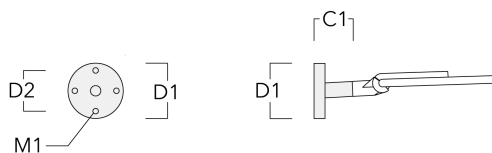

Description	Code produit	C1	D1	D2	D x L1	H1	M1	Poids (kg)
RE2-540 crosse double	111-0043	200			76 x 130	550		5.30

RE0-540 crosse murale	111-0084	180	230	195		12		3.20
-----------------------	----------	-----	-----	-----	--	----	--	------