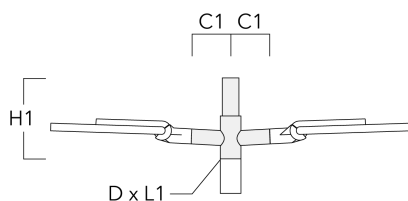

Description	Code produit	C1	D1	D2	D x L1	H1	M1	Poids (kg)
RE2-540 crosse double	111-0043	200			76 x 130	550		5.30

RE0-540 crosse murale	111-0084	180	230	195		12		3.20
-----------------------	----------	-----	-----	-----	--	----	--	------