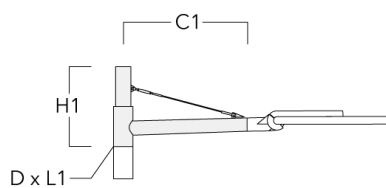

Description	Code produit	C1	D x L1	H1	Poids (kg)
RF1-540 Pole bracket, single	111-0046	200	76 x 80	200	2.60

Crosses murales et Crosses pour mât RX

Description	Code produit	C1	D1	D2	D x L1	H1	H2	M1	M2	Poids (kg)
RX1-540 crosse longue simple avec tirant inox	111-0054	1000			76 x 130	550				6.8