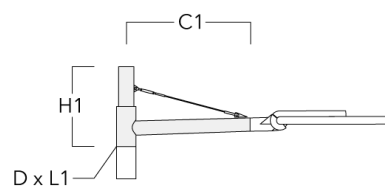

Description	Code produit	C1	D × L1	H1	Poids (kg)
RF1-540 Pole bracket, single	111-0046	200	76 x 80	200	2.60

Crosses murales et Crosses pour mât RX

Description	Code produit	C1	D1	D2	D × L1	H1	H2	M1	M2	Poids (kg)
RX1-540 crosse longue simple avec tirant inox	111-0054	1000			76 x 130	550				6.8