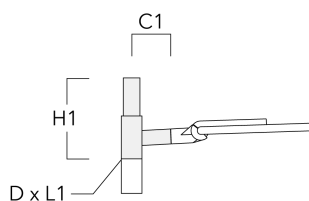

Description	Code produit	C1	D1	D2	D × L1	H1	M1	Poids (kg)
RE1-540 Pole bracket, single	111-0042	200			76 x 130	500		4.60

Crosses pour mât RF

Description	Code produit	C1	D × L1	H1	Poids (kg)
RF2-540 crosse double	111-0047	200	76 x 80	200	3.30