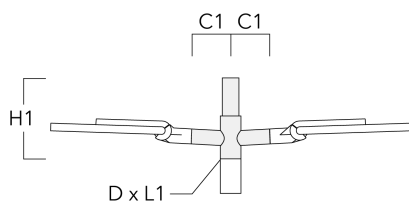

Description	Code produit	C1	D1	D2	D x L1	H1	M1	Poids (kg)
RE2-540 crosse double	111-0043	200			76 x 130	550		5.30

RE0-540 crosse murale	111-0084	180	230	195		12	3.20	
-----------------------	----------	-----	-----	-----	--	----	------	--