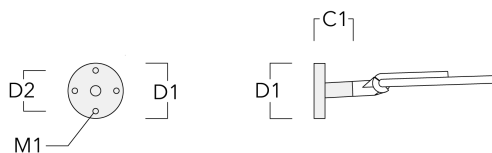

Description	Code produit	C1	D1	D2	D x L1	H1	M1	Poids (kg)
RE2-540 crosse double	111-0043	200			76 x 130	550		5.30

RE0-540 crosse murale	111-0084	180	230	195		12	3.20	
-----------------------	----------	-----	-----	-----	--	----	------	--