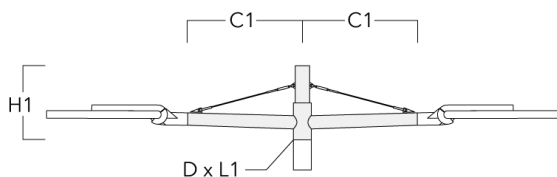

AFL130 LED

Description	Code produit	C1	D1	D2	D x L1	H1	H2	M1	M2	Poids (kg)
RX2-540 crosse longue double avec tirant inox	111-0055	1000			76 x 130	550				9.70

RX0-540 crosse murale	111-0086	1000	140	100		450	385	30	12	5.20