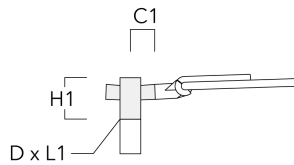

Description	Code produit	C1	D × L1	H1	Poids (kg)
RF1-540 Pole bracket, single	111-0046	200	76 x 80	200	2.60

Crosses murales et Crosses pour mât RX

Description	Code produit	C1	D1	D2	D × L1	H1	H2	M1	M2	Poids (kg)
RX1-540 crosse longue simple avec tirant inox	111-0054	1000			76 x 130	550				6.8