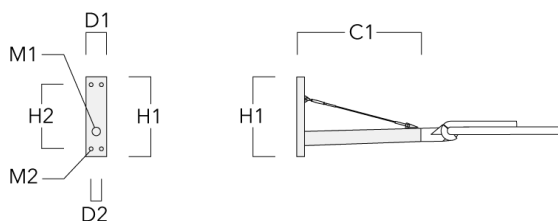

WE-EF LUMIERE

ZAC de Chesnes Nord, 6 Rue de Brisson, CS80330, 38290 Satolas et Bonce - Téléphone: +33 4 74 99 14 44

info.france@we-ef.com - <https://we-ef.com/fr>

Sous réserve de modifications techniques et d'erreurs. - Généré le 23/10/2024