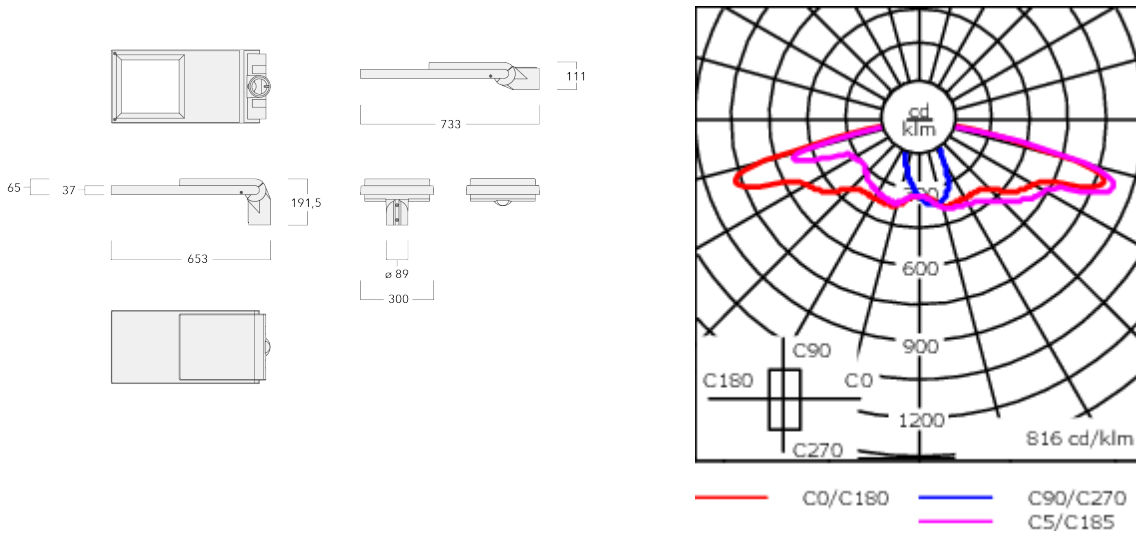

Emmanchement : \varnothing 76 x 100 mm en standard.

\varnothing 60 x 100 mm ou \varnothing 42 x 100 mm avec pièce d'adaptation en option.

Pour une solution sur-mesure veuillez contacter WE-EF

Poids	8.6 kg
Types photométries	[P66] Photométrie symétrique - piétons et pistes cyclables
Type de Lampes	LED-48/48W / 350 mA - 2200 K
IRC	70
Alimentation électrique	ballast électronique
LEDs	48
Rated input power	52 W

Sous réserve de modifications techniques et d'erreurs. - Généré le 23/10/2024

Spécifications

Description du matériel

Corps	Corps en fonte d'aluminium
Lentille	Lentille en verre de sécurité anti-reflet
Couleurs	Peinture poudre disponible avec 35 couleurs différents
Joint	Joint CCG® Controlled Compression Gasket
Visserie	PCS Inox avec revêtement polymère
IP	IP66
IK	IK08
Protection contre la corrosion	5CE en standard / 5CE+PRIMER en option
Surface exposée au vent	0.1956 m ²