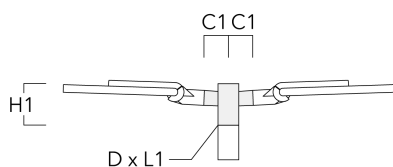

WE-EF LUMIERE

ZAC de Chesnes Nord, 6 Rue de Brisson, CS80330, 38290 Satolas et Bonce - Téléphone: +33 4 74 99 14 44
info.france@we-ef.com - <https://we-ef.com/fr>

Sous réserve de modifications techniques et d'erreurs. - Généré le 23/11/2024