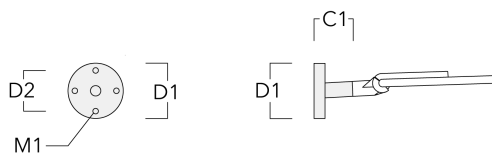

## Crosses murales et Crosses pour mât RE

Description	Code produit	C1	D1	D2	D × L1	H1	M1	Poids (kg)
RE2-540 crosse double	111-0043	200			76 x 130	550		5.30

RE0-540 crosse murale	111-0084	180	230	195			12	3.20
-----------------------	----------	-----	-----	-----	--	--	----	------