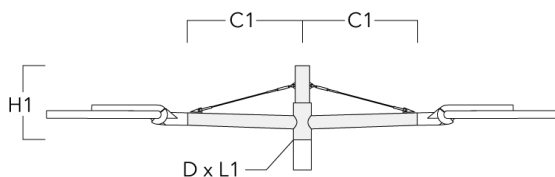

AFL130 LED

Description	Code produit	C1	D1	D2	D x L1	H1	H2	M1	M2	Poids (kg)
RX2-540 crosse longue double avec tirant inox	111-0055	1000			76 x 130	550				9.70

RX0-540 crosse murale	111-0086	1000	140	100		450	385	30	12	5.20