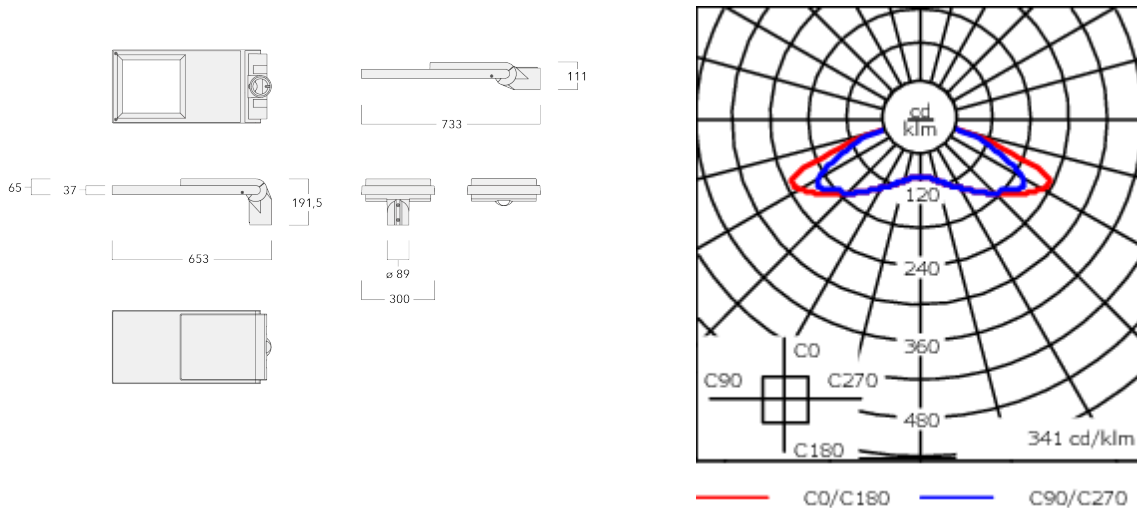

Spécifications

Description du matériel

Corps	Corps en fonte d'aluminium
Lentille	Lentille en verre de sécurité anti-reflet
Couleurs	Peinture poudre disponible avec 35 couleurs différents
Joint	Joint CCG® Controlled Compression Gasket
Visserie	PCS Inox avec revêtement polymère
IP	IP66
IK	IK08
Protection contre la corrosion	5CE en standard / 5CE+PRIMER en option
Surface exposée au vent	0.1956 m²

Description électrique

Driver	Driver électronique. DALI
Power factor	> 0.9
Protection contre les surtensions	6/6kV, optional 10kV

Informations complémentaires

Durée de vie	Ta=25° L90B10 > 90000h
Classe d'efficacité énergétique	C-D

WE-EF LUMIERE

ZAC de Chesnes Nord, 6 Rue de Brisson, CS80330, 38290 Satolas et Bonce - Téléphone: +33 4 74 99 14 44
info.france@we-ef.com - <https://we-ef.com/fr>

Sous réserve de modifications techniques et d'erreurs. - Généré le 23/11/2024