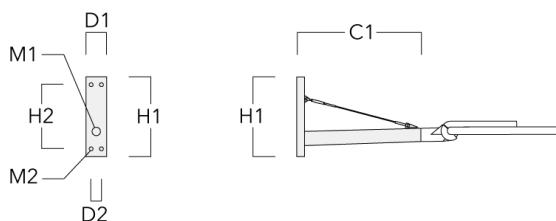

WE-EF LUMIERE

ZAC de Chesnes Nord, 6 Rue de Brisson, CS80330, 38290 Satolas et Bonce - Téléphone: +33 4 74 99 14 44
info.france@we-ef.com - <https://we-ef.com/fr>

Sous réserve de modifications techniques et d'erreurs. - Généré le 23/11/2024