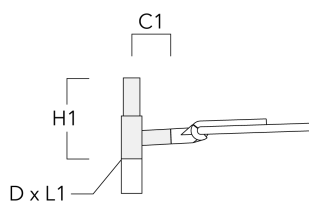

Description	Code produit	C1	D1	D2	D × L1	H1	M1	Poids (kg)
RE1-540 Pole bracket, single	111-0042	200			76 x 130	500		4.60

Crosses pour mât RF

Description	Code produit	C1	D × L1	H1	Poids (kg)
RF2-540 crose double	111-0047	200	76 x 80	200	3.30