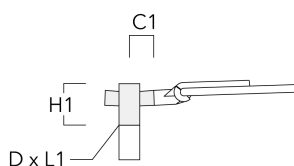

Description	Code produit	C1	D × L1	H1	Poids (kg)
RF1-540 Pole bracket, single	111-0046	200	76 x 80	200	2.60

Crosses murales et Crosses pour mât RX

Description	Code produit	C1	D1	D2	D × L1	H1	H2	M1	M2	Poids (kg)
RX1-540 crose longue simple avec tirant inox	111-0054	1000			76 x 130	550				6.8