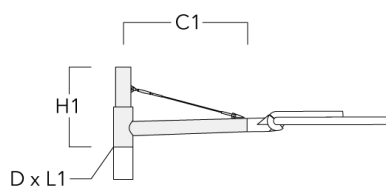

WE-EF LUMIERE

ZAC de Chesnes Nord, 6 Rue de Brisson, CS80330, 38290 Satolas et Bonce - Téléphone: +33 4 74 99 14 44
info.france@we-ef.com - <https://we-ef.com/fr>

Sous réserve de modifications techniques et d'erreurs. - Généré le 23/11/2024