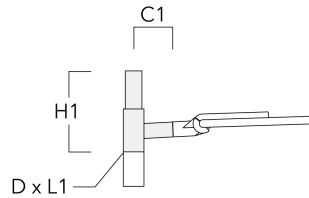

AFL130 LED

Description	Part ID	C1	D1	D2	D × L1	H1	M1	Weight (kg)
RE1-540 Pole bracket, single	111-0042	200			76 x 130	500		4.60