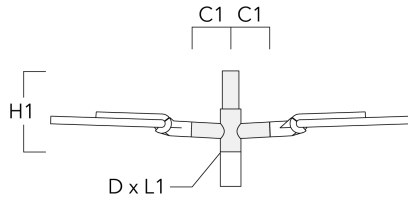

Wall and pole brackets RE

| Description | Part ID | C1 | D1 | D2 | D × L1 | H1 | M1 | Weight (kg) |
|------------------------------|----------|-----|----|----|----------|-----|----|-------------|
| Pole bracket RE2-540, double | 111-0043 | 200 | | | 76 x 130 | 550 | | 5.30 |