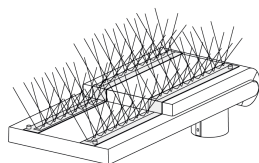

102-0209

AFL130 LED

we-ef

Accessoires d'installation

Pics anti-oiseaux

Description	Code produit
Pics anti-oiseaux BD	430-0015

Adaptor

Description	Code produit
Adaptateur AFL100	102-0392