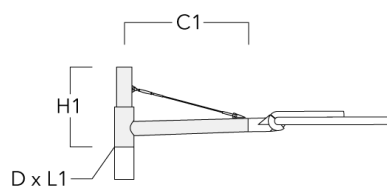

WE-EF LUMIERE

ZAC de Chesnes Nord, 6 Rue de Brisson, CS80330, 38290 Satolas et Bonce - Téléphone: +33 4 74 99 14 44
info.france@we-ef.com - <https://we-ef.com/fr>

Sous réserve de modifications techniques et d'erreurs. - Généré le 23/11/2024