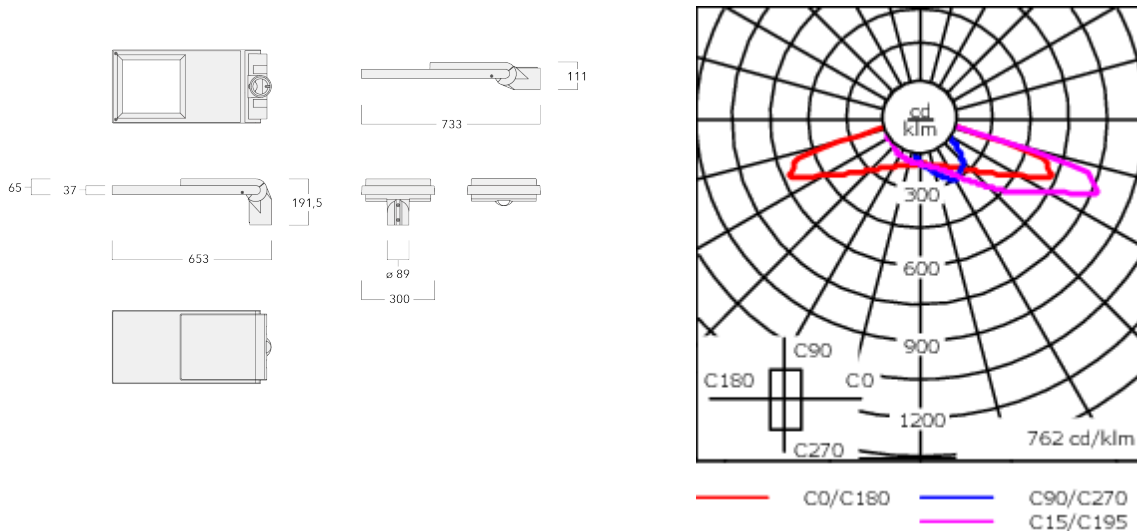

Spécifications

Description du matériel

Corps	Corps en fonte d'aluminium
Lentille	Lentille en verre de sécurité anti-reflet
Couleurs	Peinture poudre disponible avec 35 couleurs différents
Joint	Joint CCG® Controlled Compression Gasket
Visserie	PCS Inox avec recouvrement polymère
IP	IP66
IK	IK08
Protection contre la corrosion	5CE en standard / 5CE+PRIMER en option
Surface exposée au vent	0.1956 m²

Description électrique

Driver	Driver électronique. DALI
Power factor	> 0.9
Protection contre les surtensions	6/6kV, optional 10kV

Informations complémentaires

Durée de vie	Ta=25° L90B10 > 90000h
Classe d'efficacité énergétique	C-D

WE-EF LUMIERE

ZAC de Chesnes Nord, 6 Rue de Brisson, CS80330, 38290 Satolas et Bonce - Téléphone: +33 4 74 99 14 44
info.france@we-ef.com - <https://we-ef.com/fr>

Sous réserve de modifications techniques et d'erreurs. - Généré le 23/11/2024