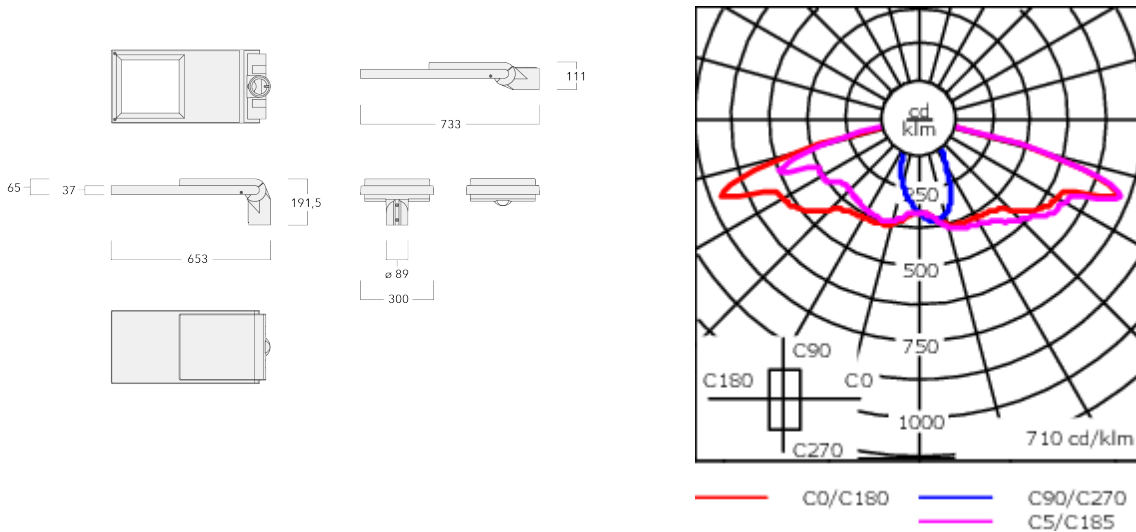

Spécifications

Description du matériel

Corps	Corps en fonte d'aluminium
Lentille	Lentille en verre de sécurité anti-reflet
Couleurs	Peinture poudre disponible avec 35 couleurs différents
Joint	Joint CCG® Controlled Compression Gasket
Visserie	PCS Inox avec recouvrement polymère
IP	IP66
IK	IK08
Protection contre la corrosion	5CE en standard / 5CE+PRIMER en option
Surface exposée au vent	0.1956 m²

Description électrique

Driver	Driver électronique. DALI
Power factor	> 0.9
Protection contre les surtensions	6/6kV, optional 10kV

Informations complémentaires

Durée de vie	Ta=25° L90B10 > 90000h
Classe d'efficacité énergétique	C-D

WE-EF LUMIERE

ZAC de Chesnes Nord, 6 Rue de Brisson, CS80330, 38290 Satolas et Bonce - Téléphone: +33 4 74 99 14 44
info.france@we-ef.com - <https://we-ef.com/fr>

Sous réserve de modifications techniques et d'erreurs. - Généré le 23/11/2024