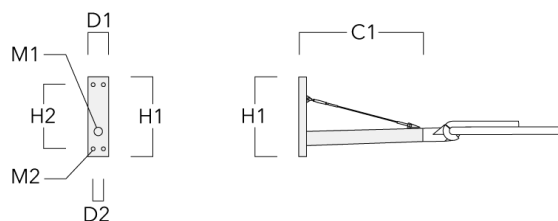

WE-EF LUMIERE

ZAC de Chesnes Nord, 6 Rue de Brisson, CS80330, 38290 Satolas et Bonce - Téléphone: +33 4 74 99 14 44
info.france@we-ef.com - <https://we-ef.com/fr>

Sous réserve de modifications techniques et d'erreurs. - Généré le 23/11/2024