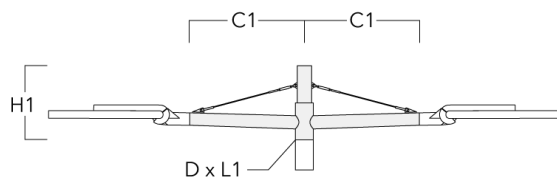

AFL130 LED

Description	Code produit	C1	D1	D2	D x L1	H1	H2	M1	M2	Poids (kg)
RX2-540 crosse longue double avec tirant inox	111-0055	1000			76 x 130	550				9.70

RX0-540 crosse murale	111-0086	1000	140	100		450	385	30	12	5.20