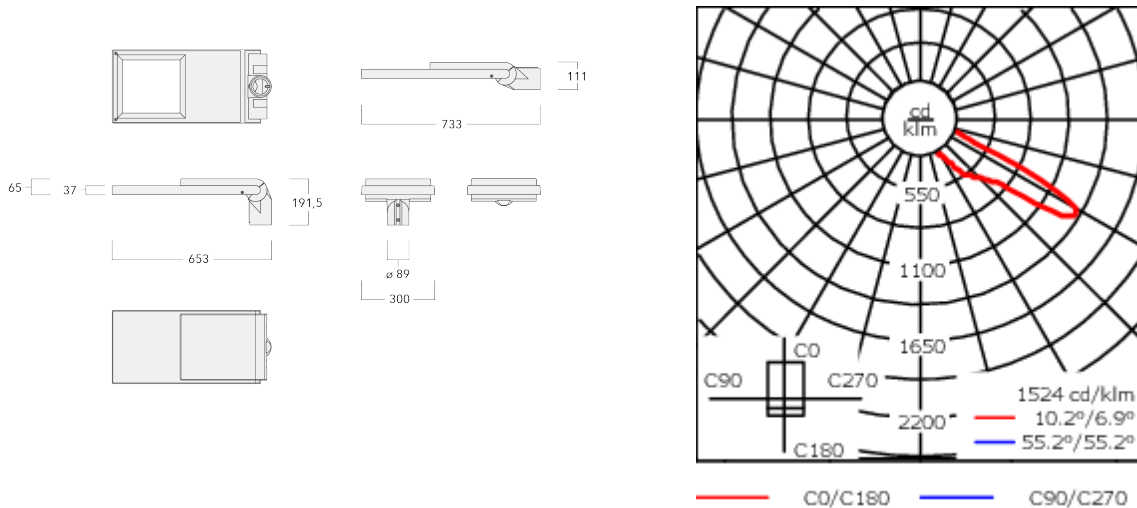

Emmanchement : \varnothing 76 x 100 mm en standard.
 \varnothing 60 x 100 mm ou \varnothing 42 x 100 mm avec pièce d'adaptation en option.

Poids	8.6 kg
Types photométries	[A61] Photométrie asymétrique - grands espaces
Type de Lampes	LED-48/72W / 500 mA - 2200 K
IRC	70
Alimentation électrique	ballast électronique
LEDs	48
Rated input power	77 W

Sous réserve de modifications techniques et d'erreurs. - Généré le 23/11/2024

Spécifications

Description du matériel

Corps	Corps en fonte d'aluminium
Lentille	Lentille en verre de sécurité anti-reflet
Couleurs	Peinture poudre disponible avec 35 couleurs différents
Joint	Joint CCG® Controlled Compression Gasket
Visserie	PCS Inox avec recouvrement polymère
IP	IP66
IK	IK08
Protection contre la corrosion	5CE en standard / 5CE+PRIMER en option
Surface exposée au vent	0.1956 m ²