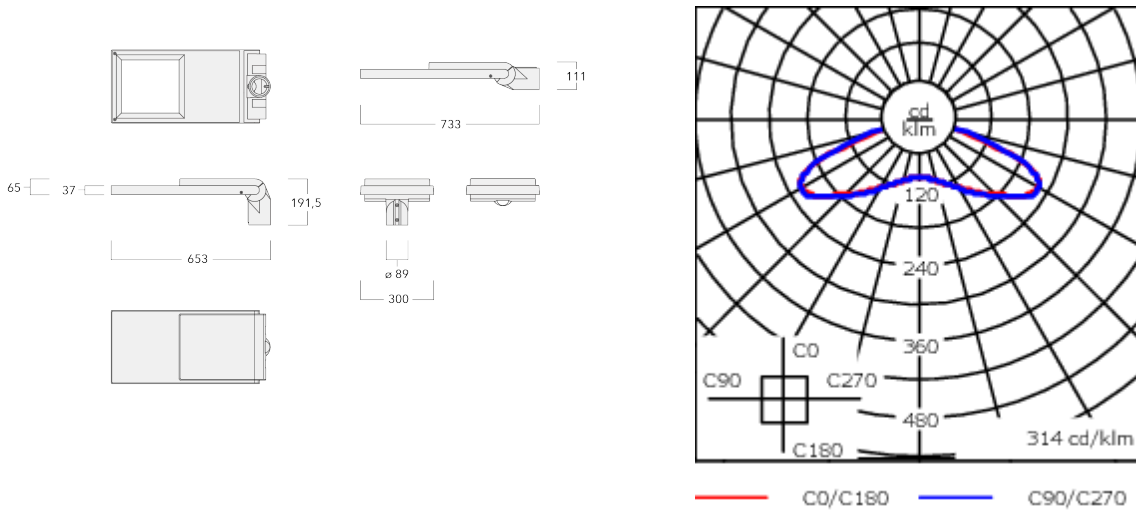

Spécifications

Description du matériel

Corps	Corps en fonte d'aluminium
Lentille	Lentille en verre de sécurité anti-reflet
Couleurs	Peinture poudre disponible avec 35 couleurs différents
Joint	Joint CCG® Controlled Compression Gasket
Visserie	PCS Inox avec revêtement polymère
IP	IP66
IK	IK08
Protection contre la corrosion	5CE en standard / 5CE+PRIMER en option
Surface exposée au vent	0.1956 m²

Description électrique

Driver	Driver électronique. DALI
Power factor	> 0.9
Protection contre les surtensions	6/6kV, optional 10kV

Informations complémentaires

Durée de vie	Ta=25° L90B10 > 90000h
Classe d'efficacité énergétique	C-D

WE-EF LUMIERE

ZAC de Chesnes Nord, 6 Rue de Brisson, CS80330, 38290 Satolas et Bonce - Téléphone: +33 4 74 99 14 44
info.france@we-ef.com - <https://we-ef.com/fr>

Sous réserve de modifications techniques et d'erreurs. - Généré le 23/11/2024