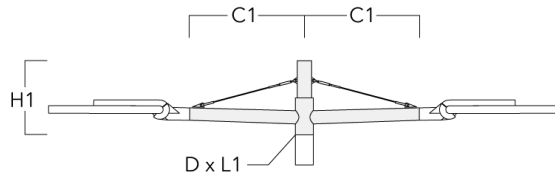

AFL130 LED

Description	Code produit	C1	D1	D2	D x L1	H1	H2	M1	M2	Poids (kg)
RX2-540 crosse longue double avec tirant inox	111-0055	1000			76 x 130	550				9.70

RX0-540 crosse murale	111-0086	1000	140	100		450	385	30	12	5.20