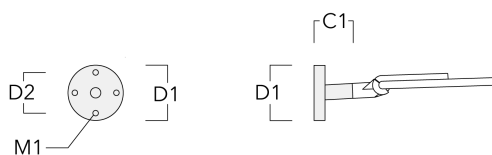

RE0-540 crosse murale	111-0084	180	230	195			12	3.20