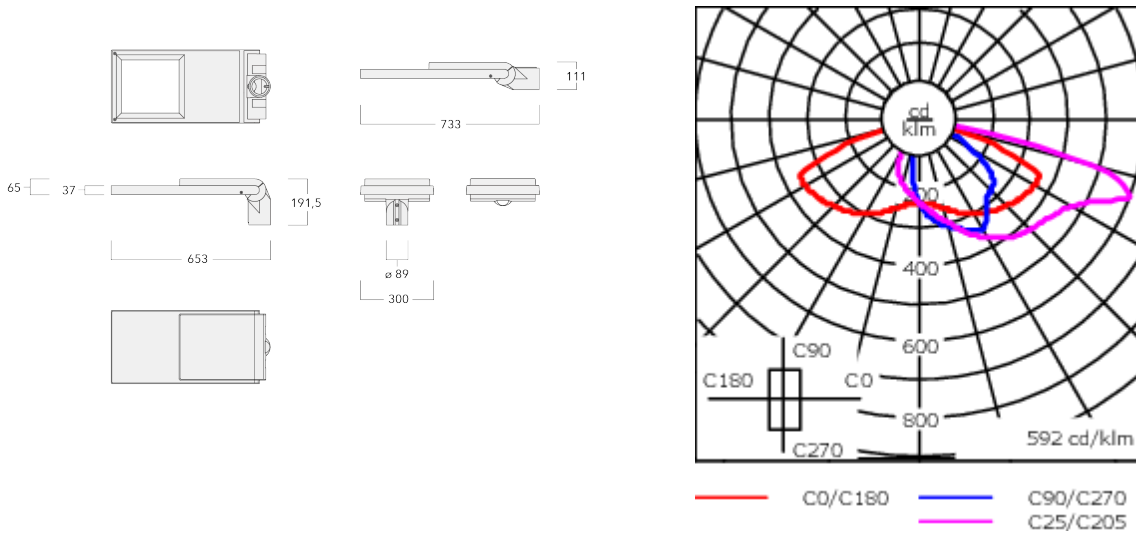

2 de 10

Spécifications

Description du matériel

Corps	Corps en fonte d'aluminium
Lentille	Lentille en verre de sécurité anti-reflet
Couleurs	Peinture poudre disponible avec 35 couleurs différents
Joint	Joint CCG® Controlled Compression Gasket
Visserie	PCS Inox avec recouvrement polymère
IP	IP66
IK	IK08
Protection contre la corrosion	5CE en standard / 5CE+PRIMER en option
Surface exposée au vent	0.1956 m ²