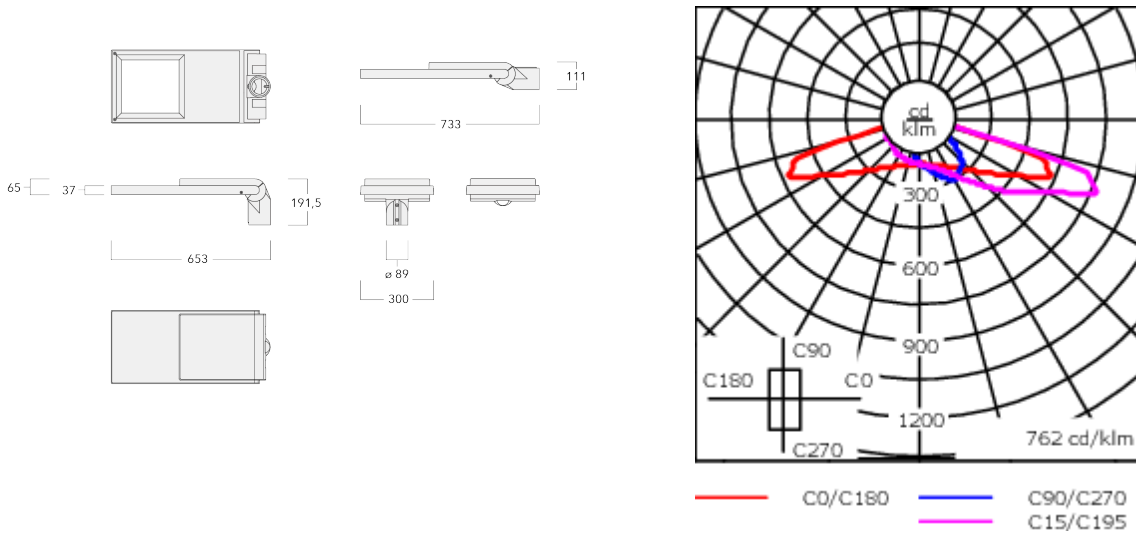

102-0254

AFL130 LED

we-ef

Spécifications

Description du matériel

Corps	Corps en fonte d'aluminium
Lentille	Lentille en verre de sécurité anti-reflet
Couleurs	Peinture poudre disponible avec 35 couleurs différents
Joint	Joint CCG® Controlled Compression Gasket
Visserie	PCS Inox avec recouvrement polymère
IP	IP66
IK	IK08
Protection contre la corrosion	5CE en standard / 5CE+PRIMER en option
Surface exposée au vent	0.1956 m²

Description électrique

Driver	Driver électronique. DALI
Power factor	> 0.9
Protection contre les surtensions	6/6kV, optional 10kV

Informations complémentaires

Durée de vie	Ta=25° L90B10 > 90000h
Classe d'efficacité énergétique	C-D

WE-EF LUMIERE

ZAC de Chesnes Nord, 6 Rue de Brisson, CS80330, 38290 Satolas et Bonce - Téléphone: +33 4 74 99 14 44
info.france@we-ef.com - <https://we-ef.com/fr>

Sous réserve de modifications techniques et d'erreurs. - Généré le 23/11/2024