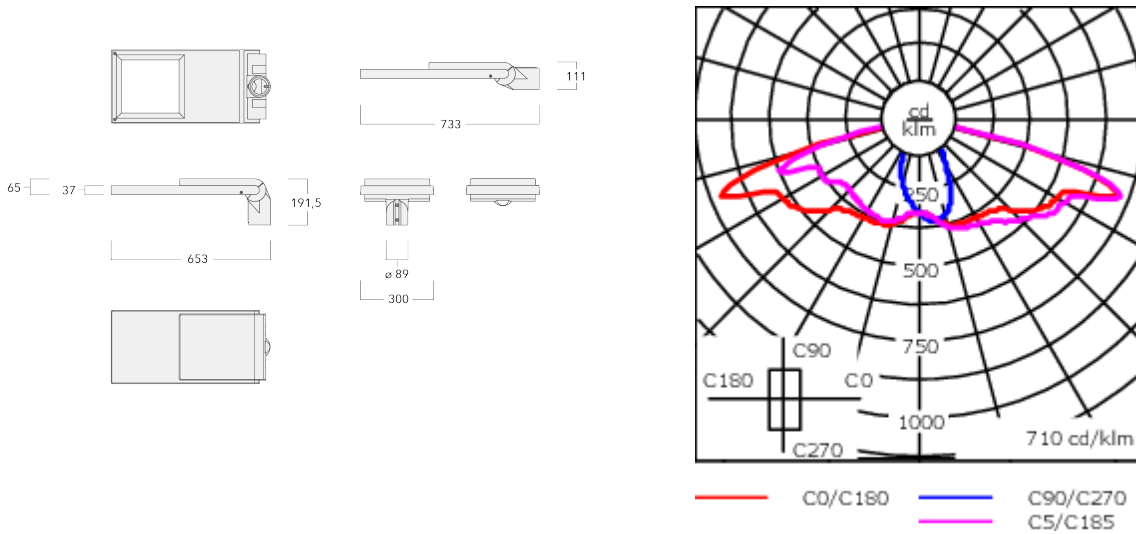

102-0264

AFL130 LED

we-ef

Spécifications

Description du matériel

Corps	Corps en fonte d'aluminium
Lentille	Lentille en verre de sécurité anti-reflet
Couleurs	Peinture poudre disponible avec 35 couleurs différents
Joint	Joint CCG® Controlled Compression Gasket
Visserie	PCS Inox avec revêtement polymère
IP	IP66
IK	IK08
Protection contre la corrosion	5CE en standard / 5CE+PRIMER en option
Surface exposée au vent	0.1956 m²

Description électrique

Driver	Driver électronique. DALI
Power factor	> 0.9
Protection contre les surtensions	6/6kV, optional 10kV

Informations complémentaires

Durée de vie	Ta=25° L90B10 > 90000h
Classe d'efficacité énergétique	C-D

WE-EF LUMIERE

ZAC de Chesnes Nord, 6 Rue de Brisson, CS80330, 38290 Satolas et Bonce - Téléphone: +33 4 74 99 14 44

info.france@we-ef.com - <https://we-ef.com/fr>

Sous réserve de modifications techniques et d'erreurs. - Généré le 23/11/2024