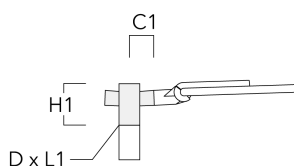

Sous réserve de modifications techniques et d'erreurs. - Généré le 23/11/2024

Description	Code produit	C1	D × L1	H1	Poids (kg)
RF1-540 Pole bracket, single	111-0046	200	76 x 80	200	2.60

Crosses murales et Crosses pour mât RX