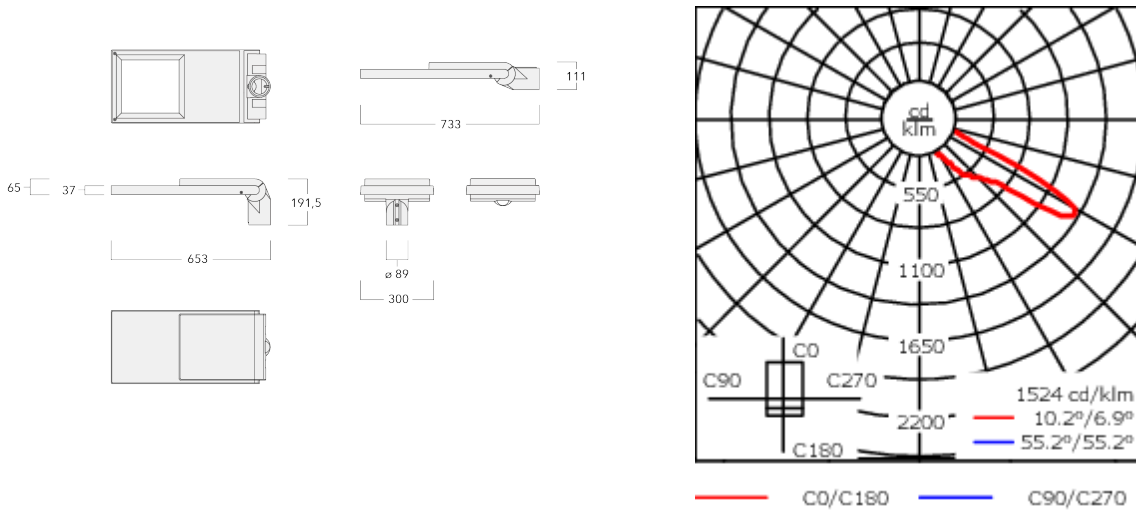

Emmanchement : $\varnothing 76 \times 100$ mm en standard.
 $\varnothing 60 \times 100$ mm ou $\varnothing 42 \times 100$ mm avec pièce d'adaptation en option.

Poids	8.6 kg
Types photométries	[A61] Photométrie asymétrique - grands espaces
Type de Lampes	LED-48/96W / 700 mA - 2200 K
IRC	70
Alimentation électrique	ballast électronique
LEDs	48
Rated input power	105.5 W

Sous réserve de modifications techniques et d'erreurs. - Généré le 23/11/2024

Spécifications

Description du matériel

Corps	Corps en fonte d'aluminium
Lentille	Lentille en verre de sécurité anti-reflet
Couleurs	Peinture poudre disponible avec 35 couleurs différents
Joint	Joint CCG® Controlled Compression Gasket
Visserie	PCS Inox avec recouvrement polymère
IP	IP66
IK	IK08
Protection contre la corrosion	5CE en standard / 5CE+PRIMER en option
Surface exposée au vent	0.1956 m ²