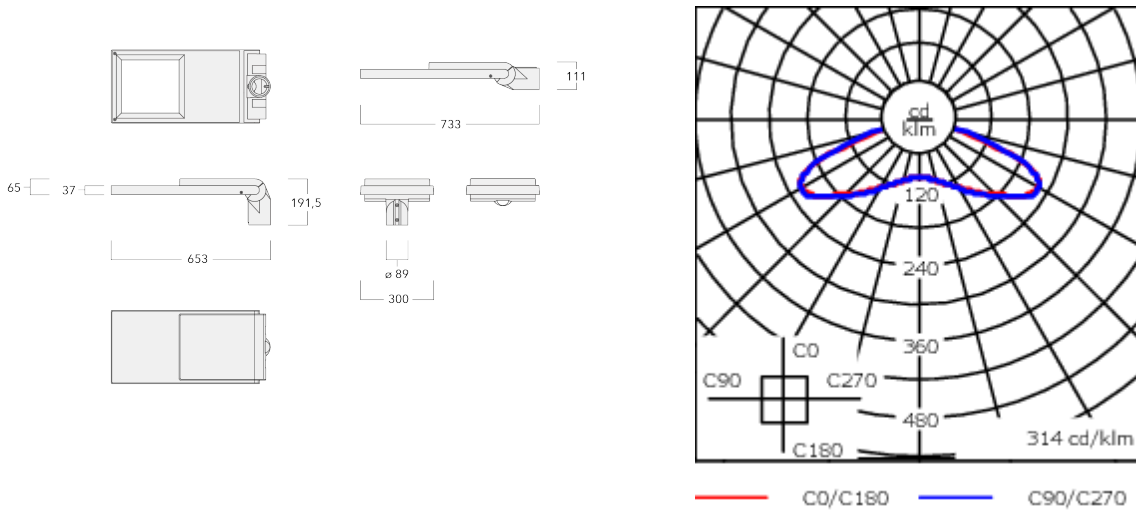

Spécifications

Description du matériel

Corps	Corps en fonte d'aluminium
Lentille	Lentille en verre de sécurité anti-reflet
Couleurs	Peinture poudre disponible avec 35 couleurs différents
Joint	Joint CCG® Controlled Compression Gasket
Visserie	PCS Inox avec recouvrement polymère
IP	IP66
IK	IK08
Protection contre la corrosion	5CE en standard / 5CE+PRIMER en option
Surface exposée au vent	0.1956 m²

Description électrique

Driver	Driver électronique. DALI
Power factor	> 0.9
Protection contre les surtensions	6/6kV, optional 10kV

Informations complémentaires

Durée de vie	Ta=25° L90B10 > 90000h
Classe d'efficacité énergétique	C-D

WE-EF LUMIERE

ZAC de Chesnes Nord, 6 Rue de Brisson, CS80330, 38290 Satolas et Bonce - Téléphone: +33 4 74 99 14 44
info.france@we-ef.com - <https://we-ef.com/fr>

Sous réserve de modifications techniques et d'erreurs. - Généré le 23/11/2024