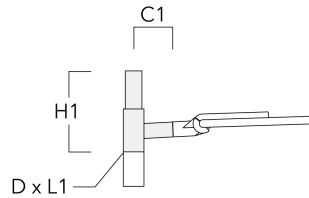

AFL130-WL LED

Description	Code produit	C1	D1	D2	D x L1	H1	M1	Poids (kg)
RE1-540 Pole bracket, single	111-0042	200			76 x 130	500		4.60

Crosses pour mât RF

Description	Code produit	C1	D x L1	H1	Poids (kg)
RF2-540 crosse double	111-0047	200	76 x 80	200	3.30