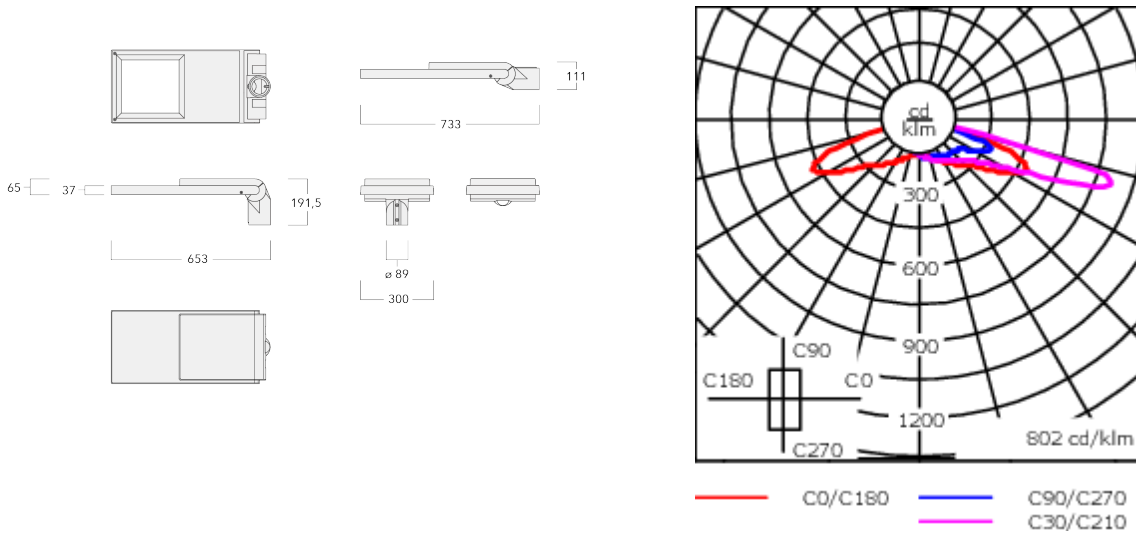

Spécifications

Description du matériel

Corps	Corps en fonte d'aluminium
Lentille	Lentille en verre de sécurité anti-reflet
Couleurs	Peinture poudre disponible avec 35 couleurs différents
Joint	CCG® Controlled Compression Gasket
Visserie	PCS Inox avec revêtement polymère
IP	IP66
IK	IK08
Protection contre la corrosion	5CE en standard / 5CE+PRIMER en option
Surface exposée au vent	0.1956 m²

Description électrique

Driver	Driver électronique. DALI
Power factor	> 0.9
Protection contre les surtensions	6/6kV, optional 10kV

Informations complémentaires

Durée de vie	Ta=25° L90B10 > 90000h
Classe d'efficacité énergétique	F-G