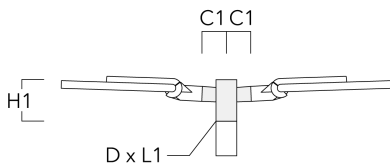

WE-EF LUMIERE

ZAC de Chesnes Nord, 6 Rue de Brisson, CS80330, 38290 Satolas et Bonce - Téléphone: +33 4 74 99 14 44
info.france@we-ef.com - <https://we-ef.com/fr>

Sous réserve de modifications techniques et d'erreurs. - Généré le 23/11/2024