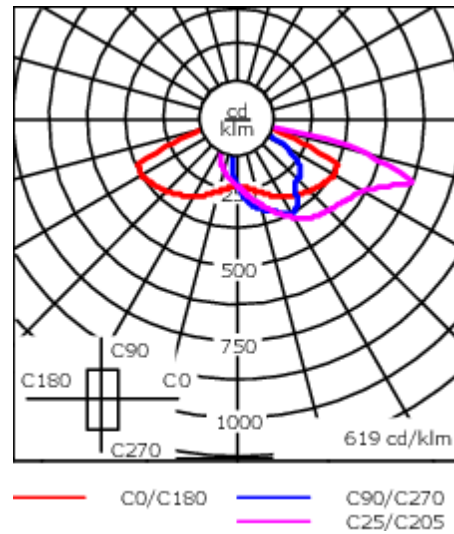

Sous réserve de modifications techniques et d'erreurs. - Généré le 23/11/2024

Spécifications

Description du matériel

Corps	Corps en fonte d'aluminium
Lentille	Lentille en verre de sécurité anti-reflet
Couleurs	Peinture poudre disponible avec 35 couleurs différents
Joint	Joint CCG® Controlled Compression Gasket
Visserie	PCS Inox avec revêtement polymère
IP	IP66
IK	IK08
Protection contre la corrosion	5CE en standard / 5CE+PRIMER en option
Surface exposée au vent	0.146 m ²