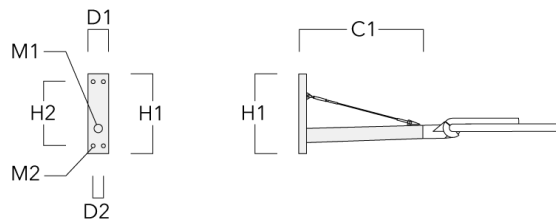

WE-EF LUMIERE

ZAC de Chesnes Nord, 6 Rue de Brisson, CS80330, 38290 Satolas et Bonce - Téléphone: +33 4 74 99 14 44
info.france@we-ef.com - <https://we-ef.com/fr>

Sous réserve de modifications techniques et d'erreurs. - Généré le 23/11/2024