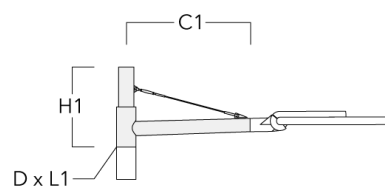

WE-EF LUMIERE

ZAC de Chesnes Nord, 6 Rue de Brisson, CS80330, 38290 Satolas et Bonce - Téléphone: +33 4 74 99 14 44
info.france@we-ef.com - <https://we-ef.com/fr>

Sous réserve de modifications techniques et d'erreurs. - Généré le 23/11/2024