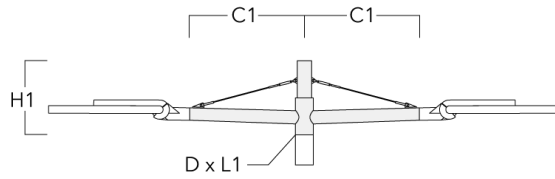

AFL120 LED

Description	Code produit	C1	D1	D2	D x L1	H1	H2	M1	M2	Poids (kg)
RX2-540 crosse longue double avec tirant inox	111-0055	1000			76 x 130	550				9.70

RX0-540 crosse murale	111-0086	1000	140	100		450	385	30	12	5.20