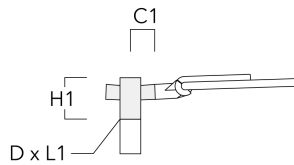

AFL120 LED

Description	Code produit	C1	D × L1	H1	Poids (kg)
RF1-540 Pole bracket, single	111-0046	200	76 x 80	200	2.60

Crosses murales et Crosses pour mât RX

Description	Code produit	C1	D1	D2	D × L1	H1	H2	M1	M2	Poids (kg)
RX1-540 crosse longue simple avec tirant inox	111-0054	1000			76 x 130	550				6.8