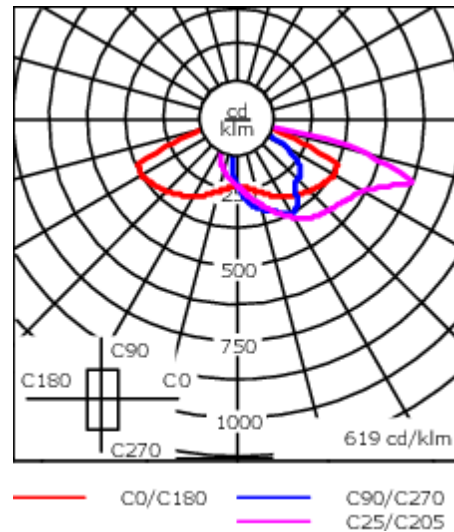

Sous réserve de modifications techniques et d'erreurs. - Généré le 19/04/2025

Spécifications

Description du matériel

Corps	Corps en fonte d'aluminium
Lentille	Lentille en verre de sécurité anti-reflet
Couleurs	Peinture poudre disponible avec 35 couleurs différents
Joint	Joint CCG® Controlled Compression Gasket
Visserie	PCS Inox avec revêtement polymère
IP	IP66
IK	IK08
Protection contre la corrosion	5CE en standard / 5CE+PRIMER en option
Surface exposée au vent	0.146 m ²