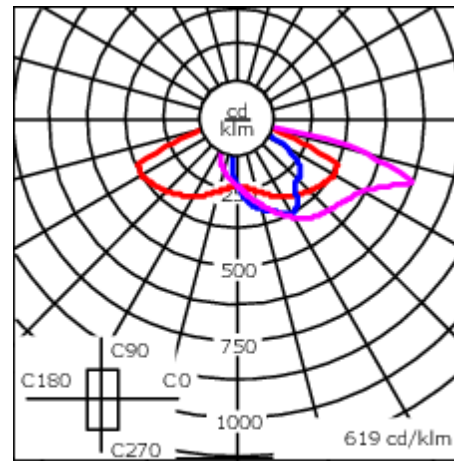

— C0/C180 — C90/C270
— C25/C205

Spécifications

Description du matériel

Corps	Corps en fonte d'aluminium
Lentille	Lentille en verre de sécurité anti-reflet
Couleurs	Peinture poudre disponible avec 35 couleurs différents
Joint	Joint CCG® Controlled Compression Gasket
Visserie	PCS Inox avec revêtement polymère
IP	IP66
IK	IK08
Protection contre la corrosion	5CE en standard / 5CE+PRIMER en option
Surface exposée au vent	0.146 m²

Description électrique

Driver	Driver électronique. DALI
Power factor	> 0.9
Protection contre les surtensions	6/6kV, optional 10kV

Informations complémentaires

Durée de vie	Ta=25° L90B10 > 90000h
Classe d'efficacité énergétique	C-D

WE-EF LUMIERE

ZAC de Chesnes Nord, 6 Rue de Brisson, CS80330, 38290 Satolas et Bonce - Téléphone: +33 4 74 99 14 44
info.france@we-ef.com - <https://we-ef.com/fr>

Sous réserve de modifications techniques et d'erreurs. - Généré le 23/11/2024