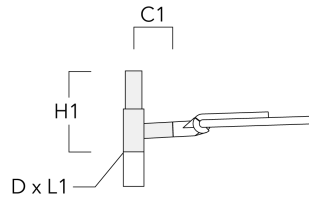

AFL120 LED

Description	Code produit	C1	D1	D2	D × L1	H1	M1	Poids (kg)
RE1-540 Pole bracket, single	111-0042	200			76 x 130	500		4.60

Crosses pour mât RF

Description	Code produit	C1	D × L1	H1	Poids (kg)
RF2-540 crosse double	111-0047	200	76 x 80	200	3.30