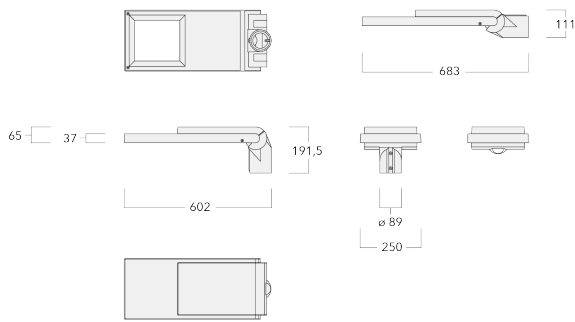

— C0/C180 — C90/C270
— C25/C205

Spécifications

Description du matériel

Corps	Corps en fonte d'aluminium
Lentille	Lentille en verre de sécurité anti-reflet
Couleurs	Peinture poudre disponible avec 35 couleurs différents
Joint	Joint CCG® Controlled Compression Gasket
Visserie	PCS Inox avec revêtement polymère
IP	IP66
IK	IK08
Protection contre la corrosion	5CE en standard / 5CE+PRIMER en option
Surface exposée au vent	0.146 m²

Description électrique

Driver	Driver électronique. DALI
Power factor	> 0.9
Protection contre les surtensions	6/6kV, optional 10kV

Informations complémentaires

Durée de vie	Ta=25° L90B10 > 90000h
Classe d'efficacité énergétique	C-D

WE-EF LUMIERE

ZAC de Chesnes Nord, 6 Rue de Brisson, CS80330, 38290 Satolas et Bonce - Téléphone: +33 4 74 99 14 44
info.france@we-ef.com - <https://we-ef.com/fr>

Sous réserve de modifications techniques et d'erreurs. - Généré le 23/11/2024