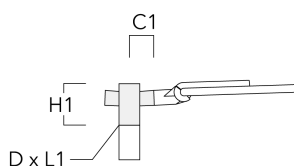

AFL120 LED

Description	Code produit	C1	D × L1	H1	Poids (kg)
RF1-540 Pole bracket, single	111-0046	200	76 x 80	200	2.60

Crosses murales et Crosses pour mât RX

Description	Code produit	C1	D1	D2	D × L1	H1	H2	M1	M2	Poids (kg)
RX1-540 crosse longue simple avec tirant inox	111-0054	1000			76 x 130	550				6.8