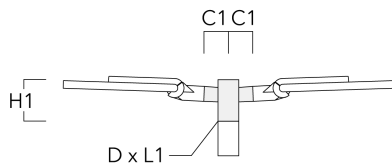

WE-EF LUMIERE

ZAC de Chesnes Nord, 6 Rue de Brisson, CS80330, 38290 Satolas et Bonce - Téléphone: +33 4 74 99 14 44
info.france@we-ef.com - <https://we-ef.com/fr>

Sous réserve de modifications techniques et d'erreurs. - Généré le 19/04/2025