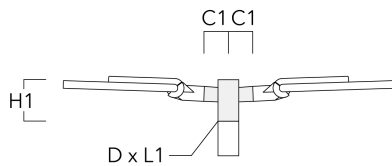

WE-EF LUMIERE

ZAC de Chesnes Nord, 6 Rue de Brisson, CS80330, 38290 Satolas et Bonce - Téléphone: +33 4 74 99 14 44
info.france@we-ef.com - <https://we-ef.com/fr>

Sous réserve de modifications techniques et d'erreurs. - Généré le 23/11/2024