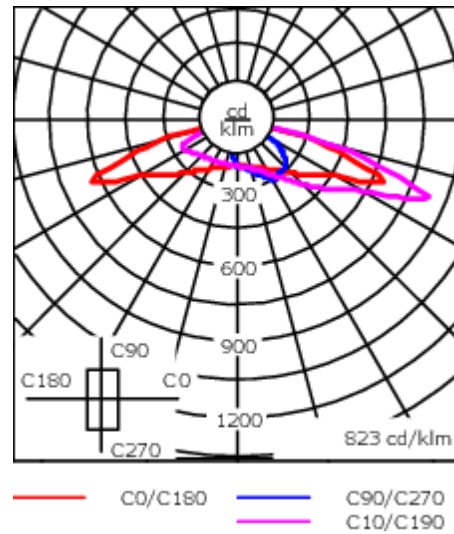

Spécifications

Description du matériel

Corps	Corps en fonte d'aluminium
Lentille	Lentille en verre de sécurité anti-reflet
Couleurs	Peinture poudre disponible avec 35 couleurs différents
Joint	Joint CCG® Controlled Compression Gasket
Visserie	PCS Inox avec revêtement polymère
IP	IP66
IK	IK08
Protection contre la corrosion	5CE en standard / 5CE+PRIMER en option
Surface exposée au vent	0.146 m²

Description électrique

Driver	Driver électronique. DALI
Power factor	> 0.9
Protection contre les surtensions	6/6kV, optional 10kV

Informations complémentaires

Durée de vie	Ta=25° L90B10 > 90000h
Classe d'efficacité énergétique	C-D

WE-EF LUMIERE

ZAC de Chesnes Nord, 6 Rue de Brisson, CS80330, 38290 Satolas et Bonce - Téléphone: +33 4 74 99 14 44
info.france@we-ef.com - <https://we-ef.com/fr>

Sous réserve de modifications techniques et d'erreurs. - Généré le 23/11/2024