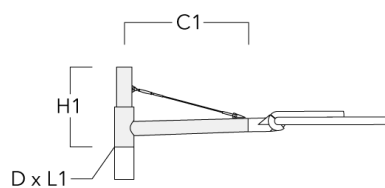

WE-EF LUMIERE

ZAC de Chesnes Nord, 6 Rue de Brisson, CS80330, 38290 Satolas et Bonce - Téléphone: +33 4 74 99 14 44
info.france@we-ef.com - <https://we-ef.com/fr>

Sous réserve de modifications techniques et d'erreurs. - Généré le 23/11/2024