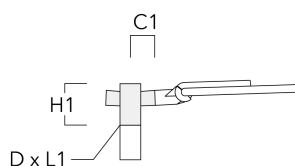

AFL120 LED

Description	Code produit	C1	D × L1	H1	Poids (kg)
RF1-540 Pole bracket, single	111-0046	200	76 x 80	200	2.60

Crosses murales et Crosses pour mât RX

Description	Code produit	C1	D1	D2	D × L1	H1	H2	M1	M2	Poids (kg)
RX1-540 crosse longue simple avec tirant inox	111-0054	1000			76 x 130	550				6.8