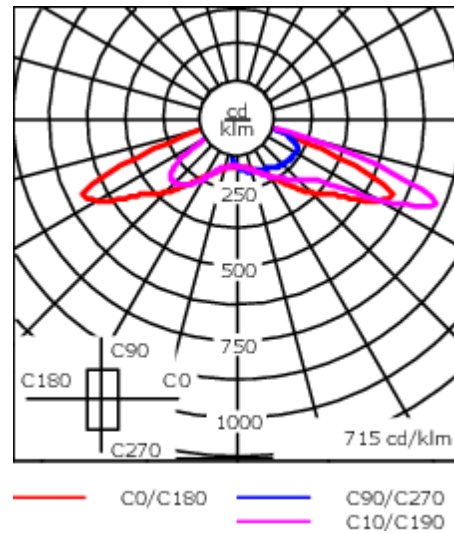

Spécifications

Description du matériel

Corps	Corps en fonte d'aluminium
Lentille	Lentille en verre de sécurité anti-reflet
Couleurs	Peinture poudre disponible avec 35 couleurs différents
Joint	Joint CCG® Controlled Compression Gasket
Visserie	PCS Inox avec recouvrement polymère
IP	IP66
IK	IK08
Protection contre la corrosion	5CE en standard / 5CE+PRIMER en option
Surface exposée au vent	0.146 m²

Description électrique

Driver	Driver électronique. DALI
Power factor	> 0.9
Protection contre les surtensions	6/6kV, optional 10kV

Informations complémentaires

Durée de vie	Ta=25° L90B10 > 90000h
Classe d'efficacité énergétique	C-D

WE-EF LUMIERE

ZAC de Chesnes Nord, 6 Rue de Brisson, CS80330, 38290 Satolas et Bonce - Téléphone: +33 4 74 99 14 44
info.france@we-ef.com - <https://we-ef.com/fr>

Sous réserve de modifications techniques et d'erreurs. - Généré le 23/11/2024