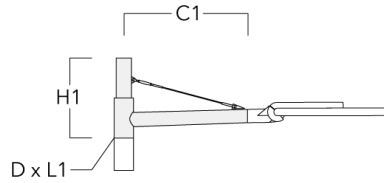

Wall and pole brackets RX

Description	Part ID	C1	D1	D2	D x L1	H1	H2	M1	M2	Weight (lb)
RX1-540 Pole bracket, single	111-0054	39.37			2.99 x 3.15	21.65				14.99

RX2-540 Pole bracket, double	111-0055	39.37			2.99 x 3.15	21.65				21.38
------------------------------	----------	-------	--	--	-------------	-------	--	--	--	-------