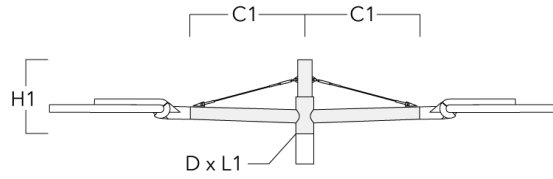

Wall and pole brackets RX

Description	Part ID	C1	D1	D2	D x L1	H1	H2	M1	M2	Weight (lb)
RX1-540 Pole bracket, single	111-0054	39.37			2.99 x 3.15	21.65				14.99

RX2-540 Pole bracket, double	111-0055	39.37			2.99 x 3.15	21.65				21.38
------------------------------	----------	-------	--	--	-------------	-------	--	--	--	-------