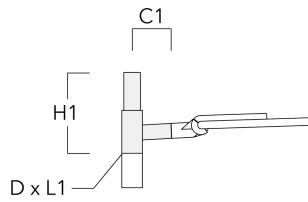

AFL120-WL LED

Description	Part ID	C1	D1	D2	D × L1	H1	M1	Weight (lb)
RE0-540 Wall bracket	111-0084	7.09	9.06	7.68			0.47	7.05

RE1-540 Pole bracket, single	111-0042	200			3 x 5	500		4.60
------------------------------	----------	-----	--	--	-------	-----	--	------