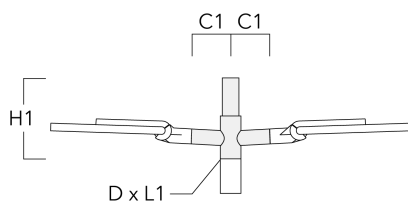

Sous réserve de modifications techniques et d'erreurs. - Généré le 23/11/2024

Crosses murales et Crosses pour mât RE

Description	Code produit	C1	D1	D2	D × L1	H1	M1	Poids (kg)
RE2-540 crosse double	111-0043	200			76 x 130	550		5.30