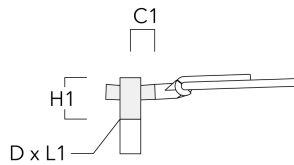

AFL130 LED

Description	Code produit	C1	D × L1	H1	Poids (kg)
RF1-540 Pole bracket, single	111-0046	200	76 x 80	200	2.60

Crosses murales et Crosses pour mât RX

Description	Code produit	C1	D1	D2	D × L1	H1	H2	M1	M2	Poids (kg)
RX1-540 crosse longue simple avec tirant inox	111-0054	1000			76 x 130	550				6.8