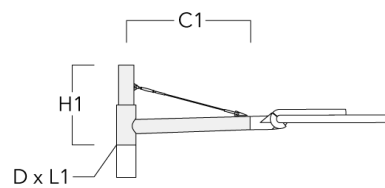

WE-EF LUMIERE

ZAC de Chesnes Nord, 6 Rue de Brisson, CS80330, 38290 Satolas et Bonce - Téléphone: +33 4 74 99 14 44
info.france@we-ef.com - <https://we-ef.com/fr>

Sous réserve de modifications techniques et d'erreurs. - Généré le 23/11/2024