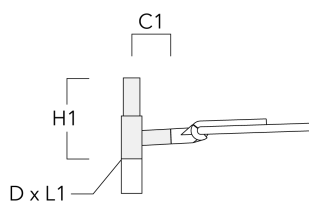

AFL130 LED

Description	Code produit	C1	D1	D2	D × L1	H1	M1	Poids (kg)
RE1-540 Pole bracket, single	111-0042	200			76 x 130	500		4.60

Crosses pour mât RF

Description	Code produit	C1	D × L1	H1	Poids (kg)
RF2-540 crosse double	111-0047	200	76 x 80	200	3.30